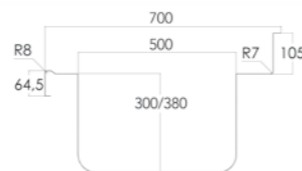

FREGADEROS, LAVAMANOS Y ZONA DE LAVADO

Fregaderos gama 700 gran capacidad

FREGADERO

- Fabricado íntegramente en acero inoxidable AISI 304 18/10.
- Cubas embutidas con protección insonorizante.
- Válvula de desagüe y tubo rebosadero incluidos en cada cuba.
- Peto posterior de 105 mm y frontal de 65 mm en punto redondo sanitario, totalmente soldados.
- Grifería no incluida.

BASTIDOR

- Fabricado íntegramente en acero inoxidable.
- El bastidor se adapta al fregadero con facilidad gracias a un intuitivo método de ensamblaje.
- Su exclusivo sistema de fijación permite una unión sólida del fregadero al bastidor evitando cualquier tipo de movimiento.
- Patas cuadradas de acero inoxidable de 40 x 40 mm para elevar la altura desde los 850 hasta los 920 mm.
- Patas traseras avanzadas 40 mm que permiten situar el bastidor en suelos con radio sanitario.
- Diseñado para incorporar un estante inferior (opcional), página 31.
- **Fácil montaje en 3 minutos.**
- **Posibilidad de envío montado:**
Hasta 1200 mm: MF001200 - 50 € PVP
Hasta 2000 mm: MF002000 - 69 € PVP

Medidas totales (mm)	Medidas cubeta (mm)	Fregadero	Fregadero con bastidor	Fregadero con bastidor y estante	Fregadero con bastidor y puertas
1000 x 700	800 x 500 x 380	• L1078650	• FBG00710	• FBG0E710	• FBPG7100
1200 x 700	1060 x 500 x 380	• L1271050	• FBG00712	• FBG0E712	• FBPG7120
1400 x 700	1200 x 500 x 380	• L1471250	• FBG00714	• FBG0E714	• FBPG7140
1600 x 700	860 x 500 x 380	• L167851D	• FBGD0716	• FBGDE716	• FBPG716D
	860 x 500 x 380	• L167851I	• FBGI0716	• FBGIE716	• FBPG716I
1800 x 700	1160 x 500 x 380	• L187151D	• FBGD0718	• FBGDE718	• FBPG718D
	1160 x 500 x 380	• L187151I	• FBGI0718	• FBGIE718	• FBPG718I
	500 x 500 x 300	• L1875530	• FBG30718	• FBG3E718	• FBPG7183
2000 x 700	800 x 500 x 380	• L1878520	• FBG20718	• FBG2E718	• FBPG7182
	1160 x 500 x 380	• L207151D	• FBGD0720	• FBGDE720	• FBPG720D
	1160 x 500 x 380	• L207151I	• FBGI0720	• FBGIE720	• FBPG720I