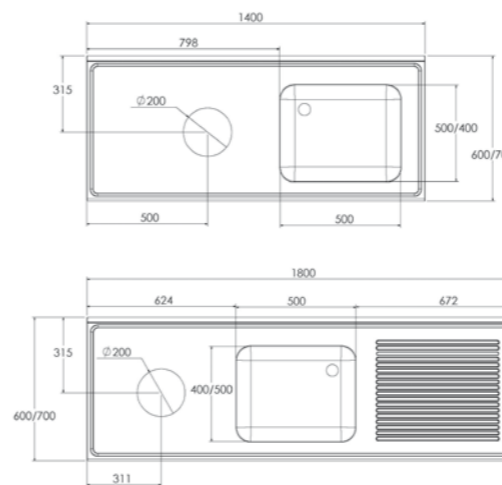

Medidas totales (mm)	Medidas cubeta (mm)	Fregadero	Fregadero con bastidor	Fregadero con bastidor y estante	Fregadero con bastidor y puertas
1000 x 700	800 x 500 x 380	• L1078650	• FBG00710	• FBG0E710	• FBPG7100
1200 x 700	1060 x 500 x 380	• L1271050	• FBG00712	• FBG0E712	• FBPG7120
1400 x 700	1200 x 500 x 380	• L1471250	• FBG00714	• FBG0E714	• FBPG7140
1600 x 700	860 x 500 x 380	• L167851D	• FBGD0716	• FBGDE716	• FBPG716D
	860 x 500 x 380	• L167851I	• FBGI0716	• FBGIE716	• FBPG716I
1800 x 700	1160 x 500 x 380	• L187151D	• FBGD0718	• FBGDE718	• FBPG718D
	1160 x 500 x 380	• L187151I	• FBGI0718	• FBGIE718	• FBPG718I
	500 x 500 x 300	• L1875530	• FBG30718	• FBG3E718	• FBPG7183
2000 x 700	800 x 500 x 380	• L1878520	• FBG20718	• FBG2E718	• FBPG7182
	1160 x 500 x 380	• L207151D	• FBGD0720	• FBGDE720	• FBPG720D
	1160 x 500 x 380	• L207151I	• FBGI0720	• FBGIE720	• FBPG720I

FREGADEROS, LAVAMANOS Y ZONA DE LAVADO

Fregaderos con cubeta y aro desbarazado

FREGADERO

- Fabricado íntegramente en acero inoxidable AISI 304 18/10.
- Peto posterior de 105 mm y frontal de 65 mm en punto redondo sanitario, totalmente soldados.
- Cubeta embutida con válvula de desagüe y tubo rebosadero incluidos.
- Agujero de desbarace con aro de goma para tirar los desperdicios directamente a un cubo de basura situado bajo la encimera.

PRODUCTOS RELACIONADOS

GRIFERÍA pág. 41 / **CUBOS** pág. 189

BASTIDOR

- Fabricado íntegramente en acero inoxidable.
- Patas cuadradas de acero inoxidable de 40 x 40 mm para elevar la altura desde los 850 hasta los 920 mm.
- Cubo de basura no incluido.
- **Fácil montaje en 3 minutos.**
- **Posibilidad de envío montado:**
Hasta 1200 mm: MF001200 -
Hasta 2000 mm: MF002000 -