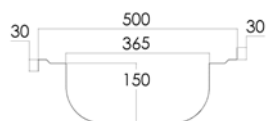

Fregaderos

Gama 500 / 550

Gama 500

Gama 550

Fregadero y bastidor

Grifería
Pág. 27

Fregadero

- Fabricado íntegramente en acero inoxidable AISI 304 18/10.
- Cubas embutidas con protección insonorizante.
- Gama 500: Válvula de desagüe y tapón incluidos en cada cuba.
- Gama 550: Válvula de desagüe y tubo rebosadero incluidos en cada cuba.
- Gama 500: peto posterior y frontal de 30 mm, totalmente soldados.
- Gama 550: peto posterior de 105 mm y frontal de 65 mm, totalmente soldados.
- Grifería no incluida.

Bastidor

- Bastidores fabricados íntegramente en acero inoxidable.
- El bastidor se adapta al fregadero con facilidad gracias a un intuitivo método de ensamblaje.
- Su exclusivo sistema de fijación permite una unión sólida del fregadero al bastidor evitando cualquier tipo de movimiento.
- Patas cuadradas de acero inoxidable de 40x40 mm para elevar la altura desde los 850 hasta los 900 mm.
- Gama 550: patas traseras avanzadas 50 mm que permiten situar los bastidores en suelos con radio sanitario.
- Diseñados para incorporar un estante inferior (opcional).
- Se suministran desmontados.

Gama 500 Semi-industrial

Medidas totales (mm)	Medidas cubeta (mm)	Fregadero	PVP (€)	Bastidor	PVP (€)	Estante	PVP (€)
800 x 500	340 x 365 x 150	• T085331D	103	• FB080050	181	• FB080350	92
	340 x 365 x 150	• T085331I	103	• FB080050	181	• FB080350	92
	340 x 365 x 150	• T0853320	117	• FB080050	181	• FB080350	92
1000 x 500	340 x 365 x 150	• T105331D	120	• FB100050	189	• FB100350	98
	340 x 365 x 150	• T105331I	120	• FB100050	189	• FB100350	98
1200 x 500	340 x 365 x 150	• T125332D	168	• FB120050	195	• FB120350	108
	340 x 365 x 150	• T125332I	168	• FB120050	195	• FB120350	108
1350 x 500	340 x 365 x 150	• T135332D	184	• FB130050	200	• FB130350	137
	340 x 365 x 150	• T135332I	184	• FB130050	200	• FB130350	137