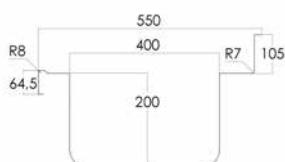

Fregaderos

Gama 500 / 550

Gama 500

Gama 550

Fregadero y bastidor

Grifería
Pág. 27

Fregadero

- Fabricado íntegramente en acero inoxidable AISI 304 18/10.
- Cubas embutidas con protección insonorizante.
- Gama 500: Válvula de desagüe y tapón incluidos en cada cuba.
- Gama 550: Válvula de desagüe y tubo rebosadero incluidos en cada cuba.
- Gama 500: peto posterior y frontal de 30 mm, totalmente soldados.
- Gama 550: peto posterior de 105 mm y frontal de 65 mm, totalmente soldados.
- Grifería no incluida.

Gama 500 Semi-industrial

Medidas totales (mm)	Medidas cubeta (mm)	Fregadero	PVP (€)	Bastidor	PVP (€)	Estante	PVP (€)
800 x 500	340 x 365 x 150	• T085331D	103	• FB080050	181	• FB080350	92
	340 x 365 x 150	• T085331I	103	• FB080050	181	• FB080350	92
	340 x 365 x 150	• T0853320	117	• FB080050	181	• FB080350	92
1000 x 500	340 x 365 x 150	• T105331D	120	• FB100050	189	• FB100350	98
	340 x 365 x 150	• T105331I	120	• FB100050	189	• FB100350	98
1200 x 500	340 x 365 x 150	• T125332D	168	• FB120050	195	• FB120350	108
	340 x 365 x 150	• T125332I	168	• FB120050	195	• FB120350	108
1350 x 500	340 x 365 x 150	• T135332D	184	• FB130050	200	• FB130350	137
	340 x 365 x 150	• T135332I	184	• FB130050	200	• FB130350	137

Gama 550 Industrial

Medidas totales (mm)	Medidas cubeta (mm)	Fregadero	PVP (€)	Bastidor	PVP (€)	Estante	PVP (€)
1200 x 550	400 x 400 x 200	• T125441D	329	• FB120055	202	• FB120355	119
	400 x 400 x 200	• T125441I	329	• FB120055	202	• FB120355	119