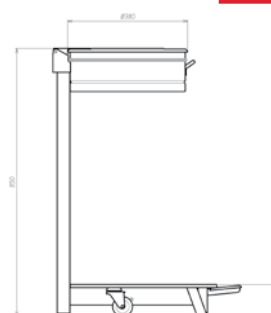

### CUBO CON RUEDAS Y TAPA

- Fabricado íntegramente en acero inoxidable AISI 304 18/10.
- Fondo embutido con radios sanitarios para facilitar su limpieza.
- **Se suministra montado.**

TAPA ACCIONADA POR PEDAL

Medidas totales (mm)	Capacidad (litros)	Ruedas	Código
380 Ø x 605	50	2 de Ø 50 mm	• F0260502
450 Ø x 685	95	2 de Ø 50 mm	• F0260505

TAPA INDEPENDIENTE

Ruedas	Código
3 de Ø 50 mm	• F0260501
3 de Ø 50 mm	• F0260504

### SOPORTE PARA BOLSA CON PEDAL

- Fabricado íntegramente en acero inoxidable AISI 304 18/10.
- Incluye una tira de goma en la parte superior para sujetar la bolsa con seguridad.
- 2 ruedas de Ø60 mm.
- **Se suministra montado.**

Medidas totales (mm)	Capacidad (litros)	Código
380 Ø x 850	Hasta 100	• F0260506

**NUEVO**