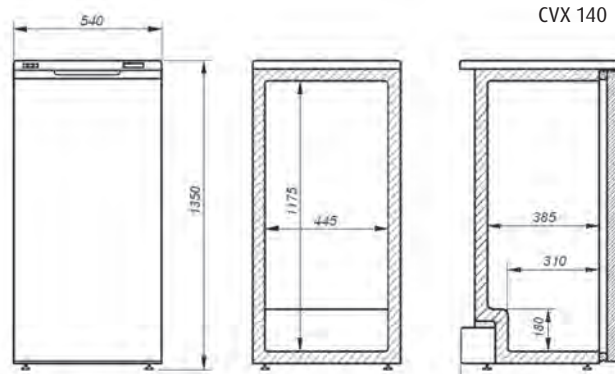

CV 240

CVX 140 INOX

CVX 140

CVX 240

CV 140

MINIBALTIC

CÓDIGO	MODELO	
2MACG00002	FRIGO P CV-140 CONG. BLANCO P.CIEGA	530 €
2MACG00003	FRIGO P CVX-140 CONG. INOX. P.CIEGA	581 €
2MACG00004	FRIGO CVX-240 CONG INOX P.CIEGA 7CAJ	750 €
2MACG00013	FRIGO CV-240 CONG BLANCO P.CIEGA 7CAJ	635 €
2MARF00014	MINI BALTIC REF. PTA. CRISTAL (C)	575 €