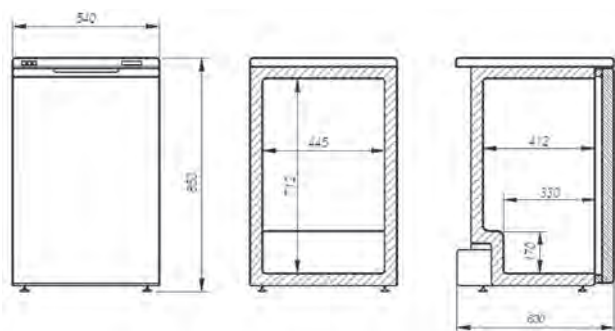

CV 240

CVX 140 INOX

CVX 140

CVX 240

CV 140

MINIBALTIC

CÓDIGO	MODELO	
2MACG00002	FRIGO P CV-140 CONG. BLANCO P.CIEGA	530 €
2MACG00003	FRIGO P CVX-140 CONG. INOX. P.CIEGA	581 €
2MACG00004	FRIGO CVX-240 CONG INOX P.CIEGA 7CAJ	750 €
2MACG00013	FRIGO CV-240 CONG BLANCO P.CIEGA 7CAJ	635 €
2MARF00014	MINI BALTIC REF. PTA. CRISTAL (C)	575 €