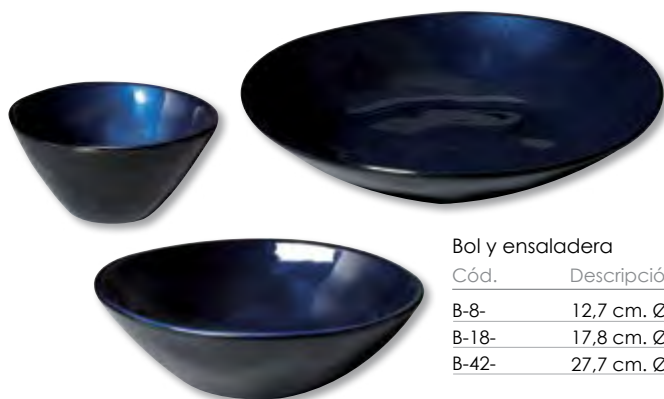

Melamina de alta calidad con superficie vidriosa para aportar mayor resistencia a manchas. Con formas irregulares y dos originales colores, nos ofrece la apariencia de cerámica hecha a mano, pero ligeras de peso y resistentes.

Plato llano

Cód.	Descripción	Colores	U/E	P.V.P./ud.
CS-7-	17,8 cm. ø	CSB ■ CSG ■	12	15,86
CS-9-	22,9 cm. ø	CSB ■ CSG ■	12	24,24
CS-10-	27,7 cm. ø	CSB ■ CSG ■	12	30,68

Bandeja

Cód.	Descripción	Colores	U/E	P.V.P./ud.
CS-117-	Rectangular - 30,5 x 19,1 cm.	CSB ■ CSG ■	12	29,21

Bol y ensaladera

Cód.	Descripción	Colores	U/E	P.V.P./ud.
B-8-	12,7 cm. Ø x 5,1 cm. alt. - 237 ml.	CSB ■ CSG ■	24	14,04
B-18-	17,8 cm. Ø x 4,4 cm. alt. - 592 ml.	CSB ■ CSG ■	12	18,41
B-42-	27,7 cm. Ø x 4,4 cm. alt. - 1,3 L.	CSB ■ CSG ■	12	31,33