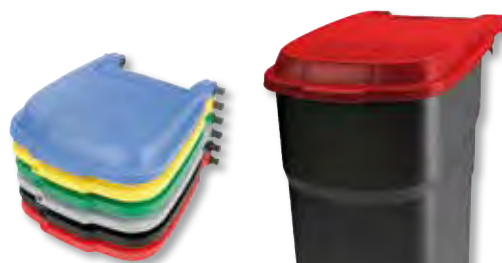

Cubos de basura (cont.)

novedad 2016

- Diseñado para exterior e interior
- Preparado para cerrar con candado
- Abertura extra ancha
- Asa más grande para una movilidad más fácil
- Incluye soporte con sujeción para la bolsa

Contenedor roll-out con tapa

Cód.	Descripción	Color cubo	Color tapa	U/E	P.V.P./ud.
RO-2100-BBLU	100 l.	■	■	1	57,50
RO-2100-BGRN	100 l.	■	■	1	57,50
RO-2100-BGRY	100 l.	■	■	1	57,50
RO-2100-BLA	100 l.	■	■	1	57,50
RO-2100-BRED	100 l.	■	■	1	57,50
RO-2100-BYEL	100 l.	■	■	1	57,50

Cubos redondos móviles

novedad 2016

Resistentes carros diseñados para cargas pesadas, las ruedas giratorias aseguran un transporte fácil y estable. Construidos en polipropileno y con bordes reforzados resistentes a los impactos, son apilables entre sí y aguantan temperatura desde -29°C a más de 60°C.

Contenedor + tapa

Cód.	Descripción	Color cubo	Color tapa	U/E	P.V.P./ud.
RC-2003	Cubo de 85 l.	■ ■ ■ ■ ■ □	■ ■ ■ ■ ■ □	1	44,90
RC-2013	Tapa para cubo de 85 l.	■ ■ ■ ■ ■ □	■ ■ ■ ■ ■ □	1	12,90
RC-2005	Cubo de 120 l.	■ ■ ■ ■ ■ □	■ ■ ■ ■ ■ □	1	59,90
RC-2015	Tapa para cubo de 120 l.	■ ■ ■ ■ ■ □	■ ■ ■ ■ ■ □	1	18,90

Carrito ajustable

Cód.	Descripción	U/E	P.V.P./ud.
RC-2092	Para RC-2003 y RC-2005	1	94,90

- Diseño especial para reemplazar fácilmente la bolsa.
- Tapa robusta diseñada para drenar el agua.
- Asas forradas de goma para proteger las manos en cargas pesadas.
- Carrito ajustable para los dos tamaños de contenedor.