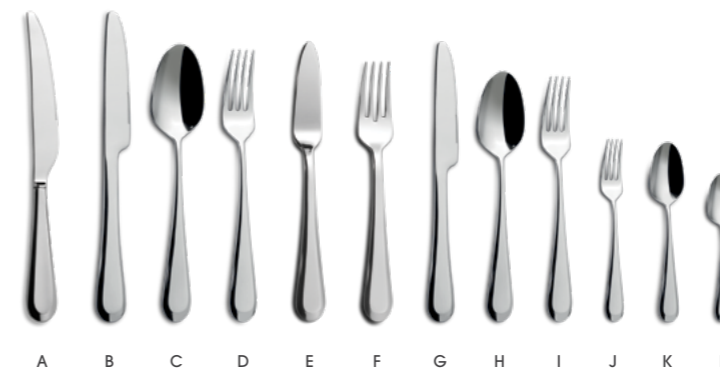

Maranta

Q17

INOX 18/10 · 4MM · ESPEJO/MIRROR

- A 7288 CUCHILLO MESA CLASICO**
classic table knife, couteau table classic, coltello tavola classic, tafelmesser classic
 - B 6485 CUCHILLO MESA**
table knife, couteau table, coltello tavola, tafelmesser
 - C 6486 CUCHARA MESA**
table spoon, cuillère table, cucchiaio tavola, tafellöffel
 - D 6487 TENEDOR MESA**
table fork, fourchette table, forchetta tavola, tafelgabel
 - E 6488 PALA PESCADO**
fish knife, couteau poisson, coltello pesce, fischmesser
 - F 6489 TENEDOR PESCADO**
fish fork, fourchette poisson, forchetta pesce, fischgabel
 - G 6490 CUCHILLO POSTRE**
dessert knife, couteau dessert, coltello frutta, dessertmesser
 - H 6491 CUCHARA POSTRE**
dessert spoon, cuillère dessert, cucchiaio frutta, dessertlöffel
 - I 6492 TENEDOR POSTRE**
dessert fork, fourchette dessert, forchetta frutta, dessertgabel
 - J 6493 TENEDOR LUNCH**
cake fork, fourchette gâteau, forchetta dolce, kuchengabel
 - K 6494 CUCHARA CAFÉ**
tea spoon, cuillère café, cucchiaio caffè, kaffeelöffel
 - L 6495 CUCHARA MOKA**
coffee/moka spoon, cuillère moka, cucchiaio moka, mokkalöffel
- 9783 16 PIEZAS**
16 pieces, écriin 16 pièces, bauletto 16 pz., 16 stück
 - 6496 24 PIEZAS**
24 pieces, écriin 24 pièces, bauletto 24 pz., 24 stück
 - 8698 30 PIEZAS**
30 pieces, écriin 30 pièces, bauletto 30 pz., 30 stück