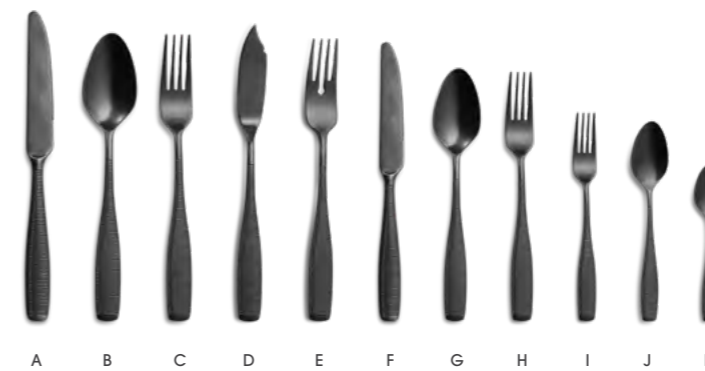

Fleur de Lys

Q21

INOX 18/10 · 4,5MM · BLACK VINTAGE

	€	UE	MOQ	▶mm	✂mm
A 6962 CUCHILLO MESA table knife, couteau table, coltello tavola, tafelmesser	7,66 €	0/12/120/1920/5760	60	235	
B 6963 CUCHARA MESA table spoon, cuillère table, cucchiaio tavola, tafellöffel	7,75 €	0/12/120/1440/7200	60	215	4,5
C 6964 TENEDOR MESA table fork, fourchette table, forchetta tavola, tafelgabel	7,75 €	0/12/120/1440/7200	60	214	4,5
D 6965 PALA PESCADO fish knife, couteau poisson, coltello pesce, fischmesser	7,75 €	0/12/120/1440/7200	60	221	4,5
E 6966 TENEDOR PESCADO fish fork, fourchette poisson, forchetta pesce, fischgabel	7,75 €	0/12/120/1440/7200	60	210	4,5
F 6967 CUCHILLO POSTRE dessert knife, couteau dessert, coltello frutta, dessertmesser	7,25 €	0/12/120/1920/5760	60	208	
G 6968 CUCHARA POSTRE dessert spoon, cuillère dessert, cucchiaio frutta, dessertlöffel	7,04 €	0/12/120/1440/7200	60	189	4
H 6969 TENEDOR POSTRE dessert fork, fourchette dessert, forchetta frutta, dessertgabel	7,04 €	0/12/120/1440/7200	60	186	4
I 6970 TENEDOR LUNCH cake fork, fourchette gâteau, forchetta dolce, kuchengabel	5,63 €	0/12/120/2520/15120	60	156	3
J 6971 CUCHARA CAFÉ tea spoon, cuillère café, cucchiaio caffè, kaffeelöffel	5,63 €	0/12/120/2520/15120	60	150	3
K 6972 CUCHARA MOKA coffee/moka spoon, cuillère moka, cucchiaio moka, mokkalöffel	5,21 €	0/12/120/2520/15120	60	118	2,5
■ 9787 16 PIEZAS 16 pieces, écriin 16 pièces, bauletto 16 pz., 16 stück	132,06 €	1/0/2/5/50	2		4,5
■ 6973 24 PIEZAS 24 pieces, écriin 24 pièces, bauletto 24 pz., 24 stück	198,14 €	1/0/2/5/50	2		4,5
■ 8702 30 PIEZAS 30 pieces, écriin 30 pièces, bauletto 30 pz., 30 stück	231,88 €	1/0/2/5/50	2		4,5