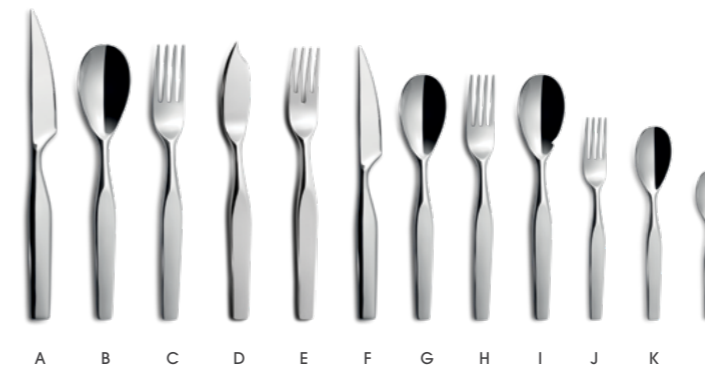

Edelweiss

Q16

INOX 18/10 · 6MM · ESPEJO/MIRROR

- A **6473 CUCHILLO MESA**
table knife, couteau table, coltello tavola, tafelmesser
 - B **6474 CUCHARA MESA**
table spoon, cuillère table, cucchiaio tavola, tafellöffel
 - C **6475 TENEDOR MESA**
table fork, fourchette table, forchetta tavola, tafelgabel
 - D **6476 PALA PESCADO**
fish knife, couteau poisson, coltello pesce, fischmesser
 - E **6477 TENEDOR PESCADO**
fish fork, fourchette poisson, forchetta pesce, fischgabel
 - F **6478 CUCHILLO POSTRE**
dessert knife, couteau dessert, coltello frutta, dessertmesser
 - G **6479 CUCHARA POSTRE**
dessert spoon, cuillère dessert, cucchiaio frutta, dessertlöffel
 - H **6480 TENEDOR POSTRE**
dessert fork, fourchette dessert, forchetta frutta, dessertgabel
 - I **6524 CUCHARA SALSA**
sauce spoon, cuillère à sauce, cucchiaio salsa, so_enlöffel
 - J **6481 TENEDOR LUNCH**
cake fork, fourchette gâteau, forchetta dolce, kuchengabel
 - K **6482 CUCHARA CAFÉ**
tea spoon, cuillère café, cucchiaio caffè, kaffeelöffel
 - L **6483 CUCHARA MOKA**
coffee/moka spoon, cuillère moka, cucchiaio moka, mokkalöffel
- **9782 16 PIEZAS**
16 pieces, écriin 16 pièces, bauletto 16 pz., 30 stück
 - 6484 24 PIEZAS**
24 pieces, écriin 24 pièces, bauletto 24 pz., 24 stück
 - **8697 30 PIEZAS**
30 pieces, écriin 30 pièces, bauletto 30 pz., 16 stück