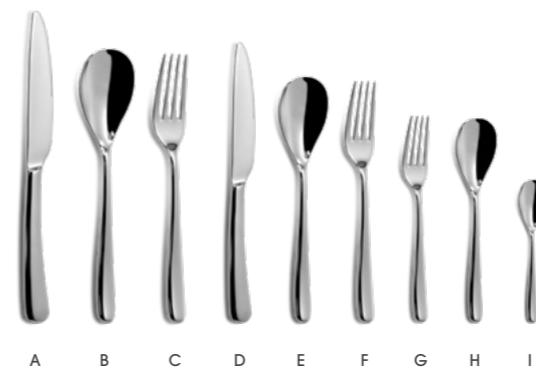

Dalia

Q9

INOX 18/10 · 8,5MM · ESPEJO/MIRROR

- A **7057 CUCHILLO MESA**
table knife, couteau table, coltello tavola, tafelmesser
 - B **7058 CUCHARA MESA**
table spoon, cuillère table, cucchiaio tavola, tafellöffel
 - C **7059 TENEDOR MESA**
table fork, fourchette table, forchetta tavola, tafelgabel
 - D **7060 CUCHILLO POSTRE**
dessert knife, couteau dessert, coltello frutta, dessertmesser
 - E **7061 CUCHARA POSTRE**
dessert spoon, cuillère dessert, cucchiaio frutta, dessertlöffel
 - F **7062 TENEDOR POSTRE**
dessert fork, fourchette dessert, forchetta frutta, dessertgabel
 - G **7063 TENEDOR LUNCH**
cake fork, fourchette gâteau, forchetta dolce, kuchengabel
 - H **7064 CUCHARA CAFÉ/TE**
coffee / iced tea spoon, cuillère café / té, cucchiaio caffè/the, cocktaillöffel
 - I **7065 CUCHARA MOKA**
coffee/moka spoon, cuillère moka, cucchiaio moka, mokkalöffel
-
- **9777 16 PIEZAS**
16 pieces, écriin 16 pièces, bauletto 16 pz., 16 stück
 - **5963 24 PIEZAS**
24 pieces, écriin 24 pièces, bauletto 24 pz., 24 stück
 - **8692 30 PIEZAS**
30 pieces, écriin 30 pièces, bauletto 30 pz., 30 stück