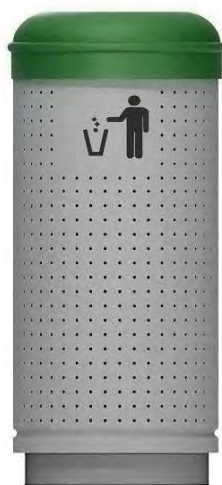

## cabezal reducido

Papelera cilíndrica fabricada con chapa de acero galvanizado, perforación interior y exterior para evitar humedades, cabezal reducido para evitar el depósito de bolsas de basura o residuos de gran tamaño.

850BU / 1250BU  
Base BURLETE

850PA / 1250PA  
Base PATAS

850PE / 1250PE  
Base PEDESTAL

CODIGO	REF.:	LITROS	MATERIAL/ ACABADO	MEDIDAS/CM
71167-BU	850BU	80	Acero galvanizado + pintura epoxi	Ø38x84
71167-PA	850PA	80		Ø38x89
71167-PE	850PE	80		Ø38x89
71168-BU	1250BU	120		Ø44x100
71168-PA	1250PA	120		Ø44x105
71168-PE	1250PE	120		Ø44x105

## CARACTERÍSTICAS

Papeleras cilíndricas fabricada con chapa de acero galvanizado  
Chapa perforación para evitar humedades