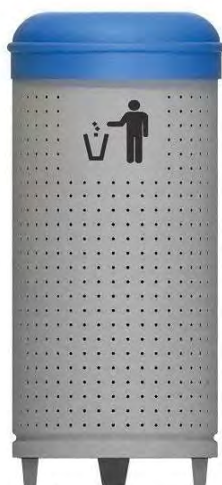

## cabezal reducido

Papelera cilíndrica fabricada con chapa de acero galvanizado, perforación interior y exterior para evitar humedades, cabezal reducido para evitar el depósito de bolsas de basura o residuos de gran tamaño.

850BU / 1250BU  
Base BURLETE

850PA / 1250PA  
Base PATAS

850PE / 1250PE  
Base PEDESTAL

CODIGO	REF.:	LITROS	MATERIAL/ ACABADO	MEDIDAS/CM
71167-BU	850BU	80	Acero galvanizado + pintura epoxi	Ø38x84
71167-PA	850PA	80		Ø38x89
71167-PE	850PE	80		Ø38x89
71168-BU	1250BU	120		Ø44x100
71168-PA	1250PA	120		Ø44x105
71168-PE	1250PE	120		Ø44x105

## CARACTERÍSTICAS

Papeleras cilíndricas fabricada con chapa de acero galvanizado  
Chapa perforación para evitar humedades