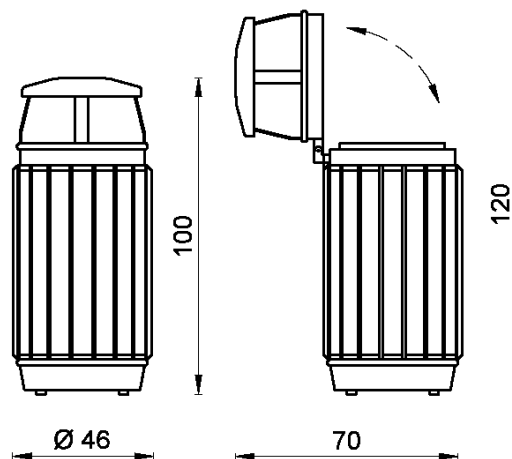

# PAPELERA DE PRESELECCIÓN DE MADERA

REF. 486M

- Papelera con cabezal superior para lluvia.
- Estructura en acero al carbono forrada de listones de madera tratada contra los efectos de la intemperie y los parásitos.
- Cubetas de acero galvanizado pintadas de colores distintivos de cada tipo de residuo.
- Base cónica para atornillar.

Opcional:

- Cierre con llave.
- Cenicero con aplastacolillas inoxidable (Ref. 716)

Colores estándar preselección			
Amarillo (1016)		Verde (6018)	
Rojo (3028)		Marrón (8023)	
Azul (5012)		Gris claro (7035)	
<b>¡Consultar otros colores!</b>			

## Características / Medidas

Ref.	Medidas (cm)	Residuos	Litros	Acabado
486M-1R	Ø 46 x 100	1 	90	Chapa de acero y listones de madera
486M-2R	Ø 46 x 100	2 	2 x (45)	Chapa de acero y listones de madera
486M-3R	Ø 46 x 100	3 	3 x (30)	Chapa de acero y listones de madera
486M-4R	Ø 46 x 100	4 	4 x (23)	Chapa de acero y listones de madera
716	3,5 x 21		-	Aplastacolillas de acero inoxidable.