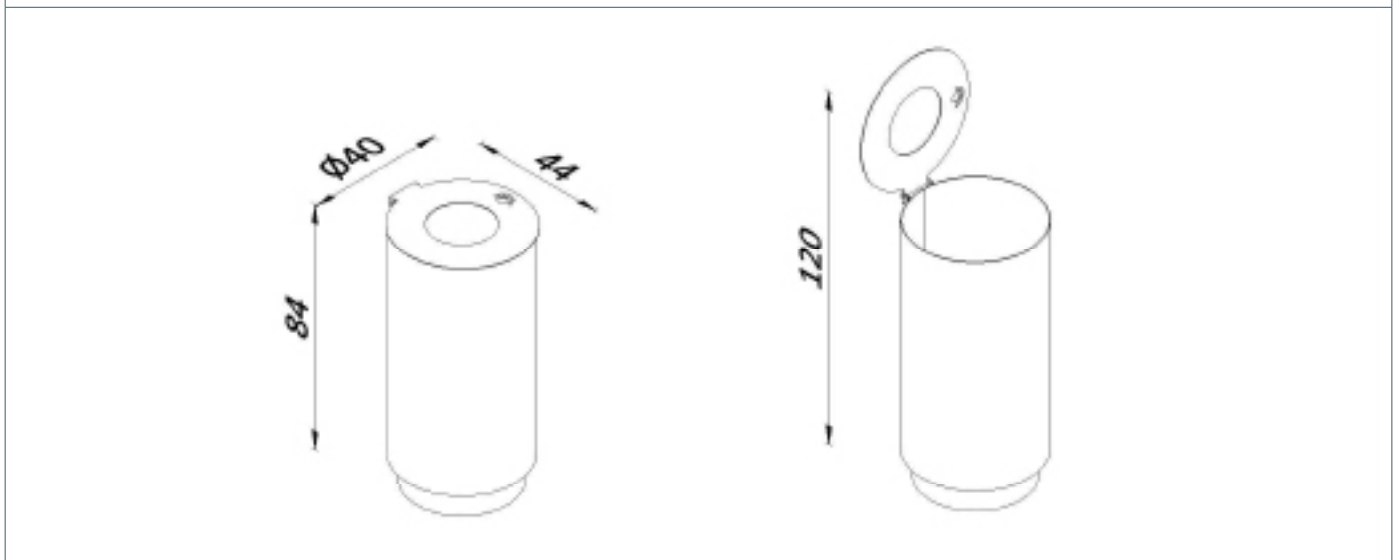

Opcional:

- Cenicero en la parte superior con recogeolillas interior extraíble para facilitar el vaciado..

 **Hosteleria10.com**  
Productos para Hostelería y Comercio

			<b>Colores estándar</b>	
			Gris (RAL 7016)	
			Verde (RAL 6002)	
			Pintura cortén	
¡Solicite información sobre otras medidas, acabados especiales y personalización!				

## Características / Medidas

	
---	---

Ref.	Medidas (cm)	(Litros)	Cenicero	Acabado
PY4115	40 x 44 x 84	115	No	Acero cincado y pintado
PY4115C	40 x 44 x 84	115	Sí	Acero cincado y pintado

# PAPELERA CILÍNDRICA SERIE PYNUS

REF. PY4100, PY4100C

- Papelera cilíndrica de acero al carbono cincado.
- Acabado en pintura epoxi al horno.
- Perfil interior para sujetar bolsa.
- Pie cilíndrico que mantiene la papelera elevada.
- Tapa con bisagra y cerradura.

## Características / Medidas

Ref.	Medidas (cm)	(Litros)	Cenicero	Acabado
PY4100	44 x 40 x 84	100	No	Acero cincado y pintado
PY4100C	44 x 40 x 84	100	Sí	Acero cincado y pintado