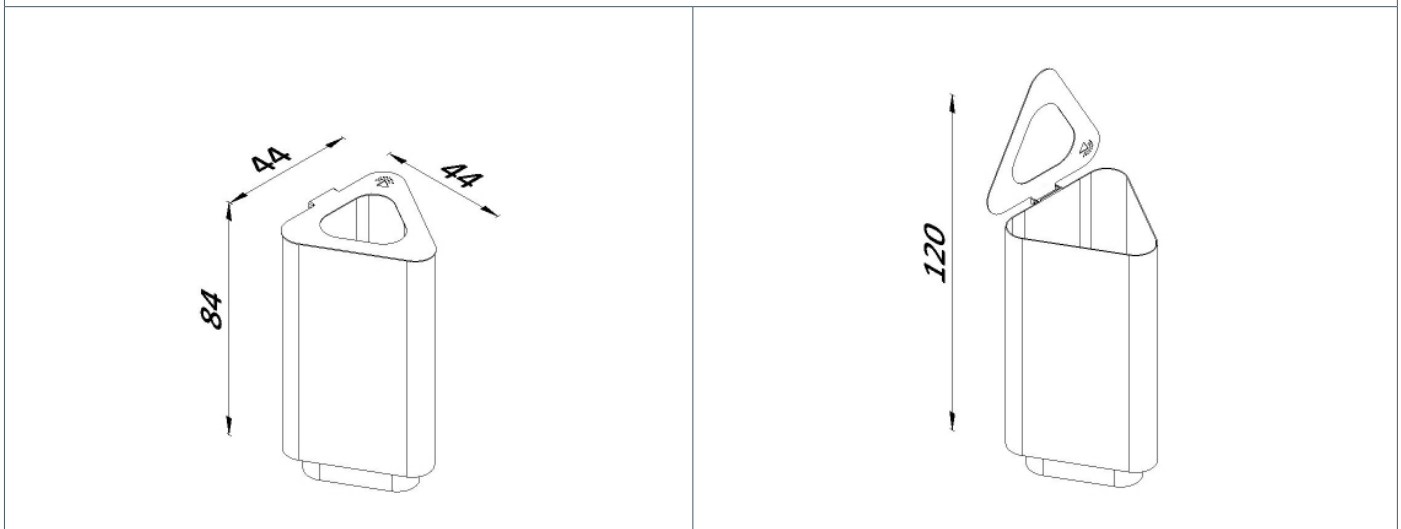

## Características / Medidas

Ref.	Medidas (cm)	(Litros)	Cenicero	Acabado
PY4100	44 x 40 x 84	100	No	Acero cincado y pintado
PY4100C	44 x 40 x 84	100	Sí	Acero cincado y pintado

### Características / Medidas

Ref.	Medidas (cm)	(Litros)	Cenicero	Acabado
PY4060	44 x 44 x 84	60	No	Acero cincado y pintado
PY4060C	44 x 44 x 84	60	Sí	Acero cincado y pintado