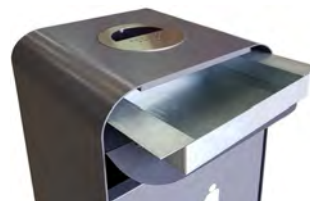

Papelera metálica, con cubeta extraíble, cerradura para bloquear la cubeta y aro interior para sujetar bolsa. Apta para interior y exterior.

**Opcional:**

- Cenicero de acero inoxidable.
- Dispensador de bolsas.

Ref.: 400

Ref.: 400-C  
Perforación 703

Ref.: 400-C

Cenicero HELIX

Aro interior para soporte bolsa y cerradura bloqueo de cubeta

**PUNTO VERDE**

Ref.: 400-100-3R

COLORES BÁSICOS CUBIS			
Gris oscuro RAL 7024	Blanco RAL 9016	Verde RAL 1016	Azul RAL 5012
Verde botella RAL 6005	Negro RAL 9005	Verde RAL 6016	Marrón RAL 8024
Efecto CORTEN	Naranja RAL 2003	Grigio RAL 7035	Rojo RAL 3020

Consultar otros colores y acabados personalizados

CÓDIGO	REF.	MEDIDAS (cm)	LITROS	MATERIAL/ACABADO
72021	400	40 x 35 x 100	85	Acero galvanizado + Pintura epoxi
72022	400-C	40 x 35 x 100	85	Acero galvanizado + Pintura epoxi
72034	400-3R	120 x 35 x 100	85x3	Acero galvanizado + Pintura epoxi
Opcional: Perforación 703 en frontal de la cubeta (Según imagen) x ud.				
ROTULACIÓN NO INCLUIDA (consulte diferentes opciones de personalización)				