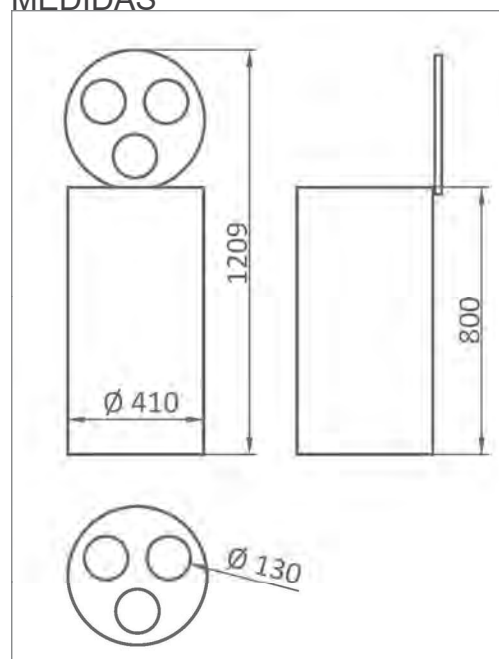

### MEDIDAS

### Características:

- Papelera de chapa galvanizada
- Capacidad: 3 x 33 litros
- Rotulación mediante vinilos
- Base protegida con burlete de PVC
- Estructura interior para sujetar bolsa
- Colores: Gris claro 7035 / Gris oscuro 7024 (Consultar otros colores)
- Personalizable mediante vilinos o punzonado

REF	CÓDIGO	MEDIDAS (cm)	CAPACIDAD	Nº RESIDUOS	
484-2R	73044	Ø 41x80	2x45	2	
484-3R	73045	Ø 41x80	3x33	3	