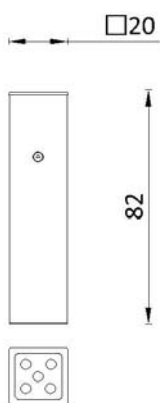

Cenicero columna cuadrado

CENICERO EXTERIOR

REF: 719

- Cenicero exterior tipo pilona.
- Recogecolillas extraíble, fijado mediante cerraduras con llave triangular.
- Personalizable mediante vinilos.

Detalle aplastacolillas

Características / Medidas

Medidas

Detalle de extracción de recogecolillas y base

REF: 719

Cenicero columna cuadrado

REF:	Medidas (cm)	Acabado
719	20 x 20 x 82	Acero cincado y pintado