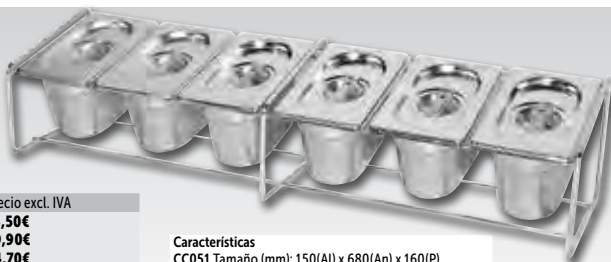

**VOGUE**

Esquinas interiores curvadas (fácil limpieza e higiene)

Grosores de 0,6 a 0,8mm

Modelos perforados disponibles

### Soporte contenedores GN

Soporte de acero inoxidable. Montaje sobre pared o sobremesa. Capacidad: 6 x 1/9 ó 4 x 1/6 ó 2 x 1/3 contenedores GN (vendidos por separado).

Código	Descripción	Precio excl. IVA
CC051	Soporte contenedores	<b>53,50€</b>
S430	6 x 1/9GN 100mm (P)	<b>29,90€</b>
S431	4 x GN 1/6 100mm (P)	<b>24,70€</b>

Características  
CC051 Tamaño (mm): 150(Al) x 680(An) x 160(P).