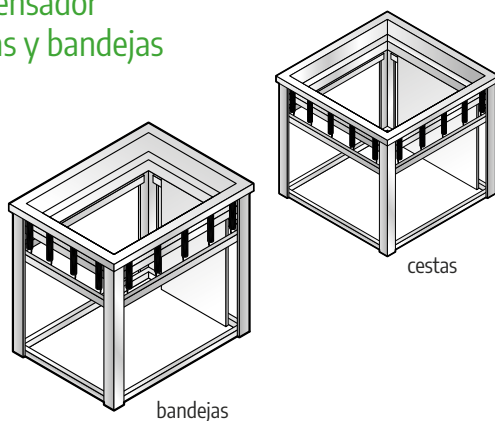

Accesorios Drop-in

Accesorios complementarios para completar la gama

Dispensador de platos neutro Dispensador de platos caliente con tapa

Capacidad platos	Código	Modelo
50-60	8046134	SPC26
40-50	8046135	SPC33

Capacidad platos	Código	Modelo
50-60	8046132	SPN26
40-50	8046133	SPN33

Tapa de policarbonato

	Código	Modelo
	8046136	CP26
	8046137	CP33

Dispensador cestas y bandejas

Dim. LxPxH mm	Código	Modelo
640x600x580	8046141	SC5050

Dim. LxPxH mm	Código	Modelo
660x460x580	8046142	SV5337