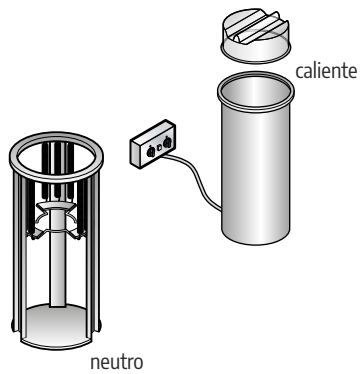

Accesorios Drop-in

Accesorios complementarios para completar la gama

Dispensador de platos neutro Dispensador de platos caliente con tapa

Capacidad platos	Código	Modelo
50-60	8046134	SPC26
40-50	8046135	SPC33

Capacidad platos	Código	Modelo
50-60	8046132	SPN26
40-50	8046133	SPN33

Tapa de policarbonato

	Código	Modelo
	8046136	CP26
	8046137	CP33

Dispensador cestas y bandejas

Dim. LxPxH mm	Código	Modelo
640x600x580	8046141	SC5050

Dim. LxPxH mm	Código	Modelo
660x460x580	8046142	SV5337