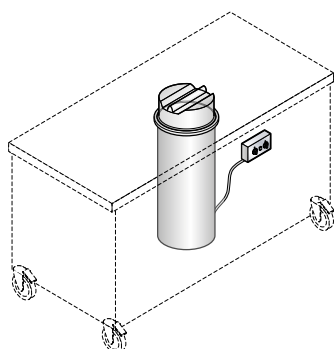

### Dispensador de platos calientes

Dim. LxPxH mm	Código	Modelo
460x932x900	8035173	CSPC

- Capacidad 120 platos 19-26 cm

### Carro dispensador de bandejas

Dim. LxPxH mm	Código	Modelo
510x800x900	8035175	CSV

## Tapa de policarbonato

Código	Modelo
8035174	-

## Dispensador de platos caliente que se encastran en el elemento neutro

Código	Modelo
8035177	SPCI