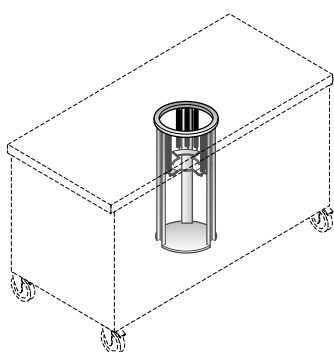

Dispensador de platos neutro para encastrar en el mismo elemento neutro