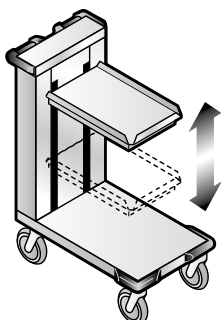

### Dispensador de platos calientes

Dim. LxPxH mm	Código	Modelo
460x932x900	8035173	CSPC

- Capacidad 120 platos 19-26 cm

### Carro neutro dispensador de platos

Dim. LxPxH mm	Código	Modelo
460x852x900	8035172	CSPN

- Capacidad 120 platos of 19-26 cm

### Carro dispensador de bandejas

Dim. LxPxH mm	Código	Modelo
510x800x900	8035175	CSV