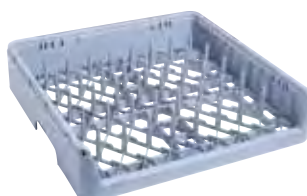

## CESTAS PLÁSTICO

---

CESTA PLÁSTICO 350 x 350 x 150 mm. VASOS

FILTROS DE SUPERFICIE PARA CAPOTAS CE24 Y CE34 DGT

CESTA PLÁSTICO 400 x 400 x 150 mm. VASOS

CESTA PLÁSTICO 400 x 400 x 150 mm. PLATOS

CESTA PLÁSTICO 500 x 500 x 106 mm. PLATOS

CESTA PLÁSTICO 500 x 500 x 106 mm. BANDEJAS

CESTA PLÁSTICO 500 x 500 x 106 mm. CUBIERTOS

CESTA PLÁSTICO 500 x 500 x 106 mm. VASOS-TAZAS

INSERTADOR DE PLATOS

CESTILLO DE CUBIERTOS