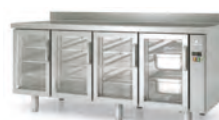

MRGP-120	1.470 €
MCGP-120	1.595 €

MRGP-170	1.770 €
MCGP-170	1.910 €

MRGP-220	2.150 €
MCGP-220	2.240 €

MRGP-270	2.490 €