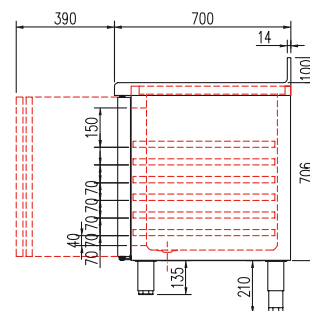

Opciones - Options

parrilla adicional GN 1/1	GN 1/1 extra shelf	23 € x ud
set adicional guías GN 1/1	GN 1/1 slides extra set	25 € x set
cajonera doble inox, auto-cierre	double drawers set, soft-closing	445 € x set
cajonera triple inox, auto-cierre	triple drawers set, soft-closing	590 € x set
cerradura puerta inox	solid door lock	15 € x ud
cerradura puerta cristal	glass door lock	45 € x ud
conexiones lado izquierdo	left side connections	55 €
encimera sin peto	no upstand worktop	0 €
registrador de alarmas HACCP	HACCP alarm recorder	245 € x set
230v 60Hz / 115v 60Hz	230v 60Hz / 115v 60Hz	consultar - consult
tropicalizado 43°C	tropicalized to 43°C	consultar - consult
respaldo inox	stainless steel rear side	consultar - consult