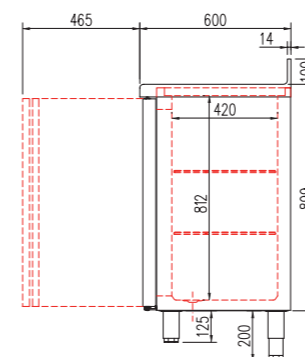

Evaporador diseñado para operar con gases HC o HFC - Evaporator designed to operate with HC o HFC gases

mod.	rango range °C	largo length (mm)	alto height (mm)	fondo depth (mm)	estantes shelves	volumen capacity (L)	voltaje voltage	potencia frig. frig. power (-10°C)
FMRP/FMRPV-120	-2°C +8°C	1195	1040	600	4	325	230V-50Hz	300
FMRP/FMRPV-170	-2°C +8°C	1720	1040	600	6	504	230V-50Hz	356
FMRP/FMRPV-220	-2°C +8°C	2245	1040	600	8	684	230V-50Hz	485
FMRP/FMRPV-270	-2°C +8°C	2770	1040	600	10	863	230V-50Hz	485

Características técnicas y constructivas sujetas a variación sin previo aviso.

We reserve the right to change specifications without prior notice.

FMRP

- Puerta en acero inox, contrapuerta embutida

FMRP

- Stainless steel doors, Inner side by stamped steel

FMRPV

- Puertas con doble cristal
- Luz interior estándar por LEDs

FMRPV

- Double glazed doors
- LEDs lighting

COMUN