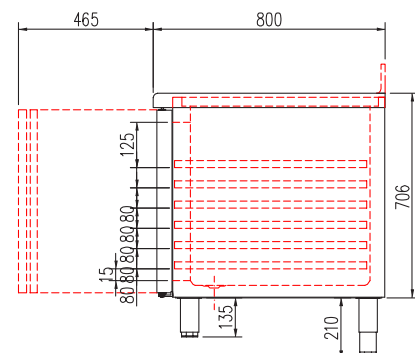

OPCIONES	OPTIONS	€
parrilla suplemento	extra shelf supplement	24 € x ud
parrilla 60x40	60x40 shelf	24 € x ud
set adicional guías 60x40	60x40 slides extra set	19 € x set
cambio R134a por R290	R134a to R290	+ 5 %
cambio R290 por R452A	R290 to R452A	0 %
cerradura puerta inox	solid door lock	15 € x ud
cerradura puerta cristal	glass door lock	46 € x ud
motor lado izquierdo	left side engine	56 €
encimera con peto	worktop with upstand	0 €
set 4 ruedas perez	4 castors set	76 € x set
set 6 ruedas	6 castors set	117 € x set
registrador de alarmas HACCP	HACCP alarm recorder	250 € x set
230v 60Hz / 115v 60Hz	230v 60Hz / 115v 60Hz	consultar- consult
tropicalizado 43°C	tropicalized to 43°C	consultar- consult
pre-instalación	remote compressor	consultar - consult
respaldo inox	stainless steel rear side	consultar- consult
encimera de granito	granite worktop	consultar- consult