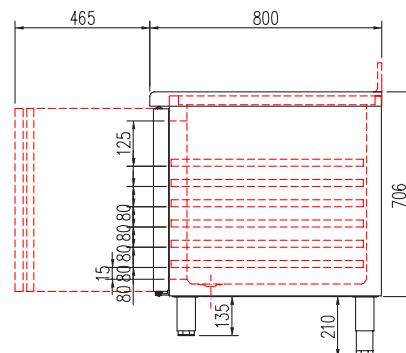

OPCIONES

OPTIONS

parrilla suplemento	extra shelf supplement
parrilla 60x40	60x40 shelf
set adicional guías 60x40	60x40 slides extra set
cambio R134a por R290	R134a to R290
cambio R290 por R452A	R290 to R452A
cerradura puerta inox	solid door lock
cerradura puerta cristal	glass door lock
motor lado izquierdo	left side engine
encimera con peto	worktop with upstand
set 4 ruedas perez	4 castors set
set 6 ruedas	6 castors set
registrador de alarmas HACCP	HACCP alarm recorder
230v 60Hz / 115v 60Hz	230v 60Hz / 115v 60Hz
tropicalizado 43°C	tropicalized to 43°C
pre-instalación	remote compressor
respaldo inox	stainless steel rear side
encimera de granito	granite worktop