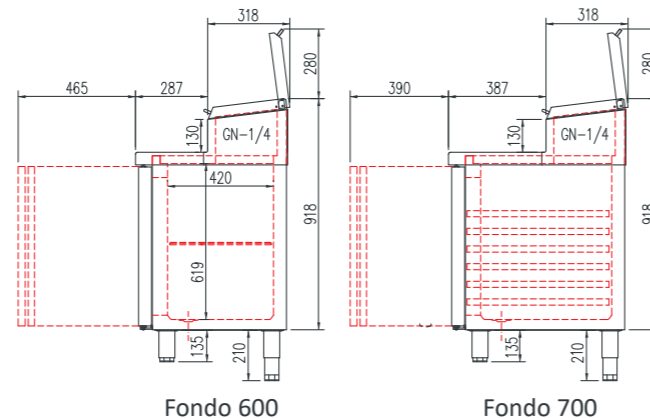

Fondo 600

Fondo 700