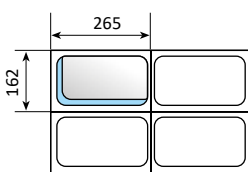

GN 1/4 162 X 265

6041090045	GN 1/4-20	20 mm
6041090010	GN 1/4-40	40 mm
6041090046	GN 1/4-65	65 mm
6041090018	GN 1/4-100	100 mm
6041090021	GN 1/4-150	150 mm
6041090047	GN 1/4-200	200 mm