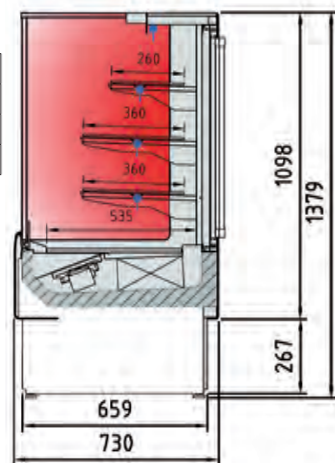

VSS-6HE-6-C
VSS-6HE-9-C
VSS-6HE-13-C
VSS-6HE-16-C

VSS-6HE-6-R
VSS-6HE-9-R
VSS-6HE-13-R
VSS-6HE-16-R

mod.	largo length (mm)	fondo depth (mm)	alto height (mm)	exposición display TDA (m ²)	puertas corredera sliding doors (uds)	puertas abatibles hinged doors (uds)	consumo consumption (W)	rango range
VSS-6HE-6	600	730	1380	0,54	0	1	1026	+60°C +70°C 45%- 50% HR
VSS-6HE-9	950	730	1380	0,9	2	0	1657	+60°C +70°C 45%- 50% HR
VSS-6HE-13	1300	730	1380	1,26	2	0	2482	+60°C +70°C 45%- 50% HR
VSS-6HE-16	1650	730	1380	1,62	2	0	3308	+60°C +70°C 45%- 50% HR

Características técnicas y constructivas sujetas a variación sin previo aviso

- Exterior fabricado en chapa de acero plastificada, lacada o inox
- Costados en ABS inyectado
- Interior en acero inoxidable AISI-304 18/10.
- **Cristal doble templado:** laterales, frente y puertas
- Perfiles en aluminio anodizado
- Aislamiento de poliuretano inyectado, densidad 40 Kg/m³, cero efectos ODP y GWP
- Estantes en alambre de acero, altura regulables
- Cajón con dispositivo humidificador
- Control electrónico de temperatura
- Indicador de temperatura

Todos los modelos se pueden personalizar en decoración
Cualquier decoración incluida en el precio, excepto alto brillo y metalizados

We reserve the right to change specifications without prior notice

- External finish in plastic coated steel, lacquered or stainless steel
- Sides in ABS injected
- Internal finish in AISI-304 18/10 stainless steel
- **Tempered double glazed:** sides, front and doors
- Anodised aluminium profiles
- 40 Kg/m³ density polyurethane insulation, zero ODP and GWP
- Shelves made of steel wire, adjustable height
- Humidifier drawer
- Electronic temperature controller
- External thermometer
- Climate class 3 (25°C 60%) regime M1