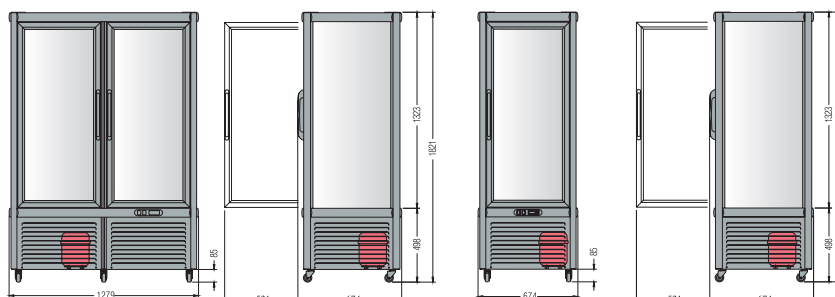

VB4R-800

VB4R-400

HOSPITALITY • HOSTELERÍA

VB4R-400	2.745 €	VB4R-400-G	2.925 €	VB4R-800	4.500 €	VB4R-800-G	4.680 €
----------	---------	------------	---------	----------	---------	------------	---------

Características técnicas

- Exterior en aluminio color plata
- Triple acristalamiento
- Puerta abatible
- VB4R-800: 10 estantes 435x505, regulables en altura
- VB4R-800-G: 5 estantes 435x505 + 5 estantes diámetro 465, regulables en altura
- Termostato digital
- Descarche automático
- Evaporador ventilado
- Temperatura de trabajo +4°C a +10°C
- Opcional color bronce, bajo pedido

Technical data

- Painted aluminium exterior, silver colour
- Triple glass sides
- Front side opening door
- VBR-800: 10 435x505 adjustable shelves
- VB4R-800-G: 5 435x505 shelves + 5 465 diameter shelves
- Digital thermostat
- Automatic thermostat
- Ventilated evaporator
- Working temperature +4°C to +10°C
- Bronze colour available upon request

MODELO MODEL	LARGO mm LENGTH	FONDO mm DEPTH	ALTO mm HEIGHT	POTENCIA FRIG. COOLING POWER	CAPACIDAD CAPACITY	PESO NETO NET WEIGHT	ESTANTES SHELVES	TENSIÓN VOLTAGE	REFRIGERANTE COOLANT
VB4R-400	674	674	1.821	580	400	160	5	230V / 50Hz	R-404A
VB4R-800	1.274	674	1.821	850	800	250	10	230V / 50Hz	R-404A