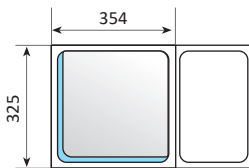

ACCESORIOS
ACCESSORIES

CUBETAS GASTRONORMA DE ACERO INOXIDABLE · STAINLESS STEEL GASTRONORM CONTAINERS

GN 1/1 325 X 530

REF.	DESCRIPCIÓN DESCRIPTION	FONDO DEPTH
6041090031	GN 1/1-20	20 mm
6041090032	GN 1/1-40	40 mm
6041090024	GN 1/1-65	65 mm
6041090014	GN 1/1-100	100 mm
6041090013	GN 1/1-150	150 mm
6041090033	GN 1/1-200	200 mm

GN 2/3 325 X 354

6041090034	GN 2/3-20	20 mm
6041090035	GN 2/3-40	40 mm
6041090036	GN 2/3-65	65 mm
6041090037	GN 2/3-100	100 mm
6041090038	GN 2/3-150	150 mm
6041090039	GN 2/3-200	200 mm

GN 1/2 325 X 265

6041090040	GN 1/2-20	20 mm
6041090041	GN 1/2-40	40 mm
6041090006	GN 1/2-65	65 mm
6041090022	GN 1/2-100	100 mm
6041090017	GN 1/2-150	150 mm
6041090042	GN 1/2-200	200 mm