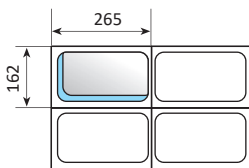

GN 2/3 325 X 354

6041090034	GN 2/3-20	20 mm
6041090035	GN 2/3-40	40 mm
6041090036	GN 2/3-65	65 mm
6041090037	GN 2/3-100	100 mm
6041090038	GN 2/3-150	150 mm
6041090039	GN 2/3-200	200 mm

GN 1/2 325 X 265

6041090040	GN 1/2-20	20 mm
6041090041	GN 1/2-40	40 mm
6041090006	GN 1/2-65	65 mm
6041090022	GN 1/2-100	100 mm
6041090017	GN 1/2-150	150 mm
6041090042	GN 1/2-200	200 mm

GN 1/3 325 X 176

6041090043	GN 1/3-20	20 mm
6041090003	GN 1/3-40	40 mm
6041090044	GN 1/3-65	65 mm
6041090007	GN 1/3-100	100 mm
6041090009	GN 1/3-150	150 mm
6041090008	GN 1/3-200	200 mm

GN 1/4 162 X 265

6041090045	GN 1/4-20	20 mm
6041090010	GN 1/4-40	40 mm
6041090046	GN 1/4-65	65 mm
6041090018	GN 1/4-100	100 mm
6041090021	GN 1/4-150	150 mm
6041090047	GN 1/4-200	200 mm