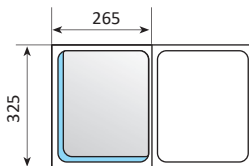

ACCESORIOS
ACCESSORIES

CUBETAS GASTRONORMA DE ACERO INOXIDABLE · STAINLESS STEEL GASTRONORM CONTAINERS

GN 1/1 325 X 530

REF.	DESCRIPCIÓN DESCRIPTION	FONDO DEPTH
6041090031	GN 1/1-20	20 mm
6041090032	GN 1/1-40	40 mm
6041090024	GN 1/1-65	65 mm
6041090014	GN 1/1-100	100 mm
6041090013	GN 1/1-150	150 mm
6041090033	GN 1/1-200	200 mm

GN 2/3 325 X 354

6041090034	GN 2/3-20	20 mm
6041090035	GN 2/3-40	40 mm
6041090036	GN 2/3-65	65 mm
6041090037	GN 2/3-100	100 mm
6041090038	GN 2/3-150	150 mm
6041090039	GN 2/3-200	200 mm

GN 1/2 325 X 265

6041090040	GN 1/2-20	20 mm
6041090041	GN 1/2-40	40 mm
6041090006	GN 1/2-65	65 mm
6041090022	GN 1/2-100	100 mm
6041090017	GN 1/2-150	150 mm
6041090042	GN 1/2-200	200 mm