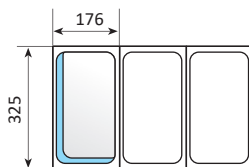

GN 2/3 325 X 354

6041090034	GN 2/3-20	20 mm
6041090035	GN 2/3-40	40 mm
6041090036	GN 2/3-65	65 mm
6041090037	GN 2/3-100	100 mm
6041090038	GN 2/3-150	150 mm
6041090039	GN 2/3-200	200 mm

GN 1/2 325 X 265

6041090040	GN 1/2-20	20 mm
6041090041	GN 1/2-40	40 mm
6041090006	GN 1/2-65	65 mm
6041090022	GN 1/2-100	100 mm
6041090017	GN 1/2-150	150 mm
6041090042	GN 1/2-200	200 mm

GN 1/3 325 X 176

6041090043	GN 1/3-20	20 mm
6041090003	GN 1/3-40	40 mm
6041090044	GN 1/3-65	65 mm
6041090007	GN 1/3-100	100 mm
6041090009	GN 1/3-150	150 mm
6041090008	GN 1/3-200	200 mm

GN 1/4 162 X 265

6041090045	GN 1/4-20	20 mm
6041090010	GN 1/4-40	40 mm
6041090046	GN 1/4-65	65 mm
6041090018	GN 1/4-100	100 mm
6041090021	GN 1/4-150	150 mm
6041090047	GN 1/4-200	200 mm