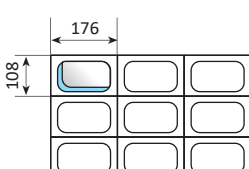

GN 2/3 325 X 354

6041090034	GN 2/3-20	20 mm
6041090035	GN 2/3-40	40 mm
6041090036	GN 2/3-65	65 mm
6041090037	GN 2/3-100	100 mm
6041090038	GN 2/3-150	150 mm
6041090039	GN 2/3-200	200 mm

GN 1/2 325 X 265

6041090040	GN 1/2-20	20 mm
6041090041	GN 1/2-40	40 mm
6041090006	GN 1/2-65	65 mm
6041090022	GN 1/2-100	100 mm
6041090017	GN 1/2-150	150 mm
6041090042	GN 1/2-200	200 mm

GN 1/3 325 X 176

6041090043	GN 1/3-20	20 mm
6041090003	GN 1/3-40	40 mm
6041090044	GN 1/3-65	65 mm
6041090007	GN 1/3-100	100 mm
6041090009	GN 1/3-150	150 mm
6041090008	GN 1/3-200	200 mm

GN 1/4 162 X 265

6041090045	GN 1/4-20	20 mm
6041090010	GN 1/4-40	40 mm
6041090046	GN 1/4-65	65 mm
6041090018	GN 1/4-100	100 mm
6041090021	GN 1/4-150	150 mm
6041090047	GN 1/4-200	200 mm

GN 1/6 176 X 162

6041090023	GN 1/6-65	65 mm
6041090011	GN 1/6-100	100 mm
6041090012	GN 1/6-150	150 mm
6041090048	GN 1/6-200	200 mm
POLICARBONATO 6041100024	GN 1/6-150	150 mm

GN 1/9 108 X 176

6041090049	GN 1/9-65	65 mm
6041090002	GN 1/9-100	100 mm