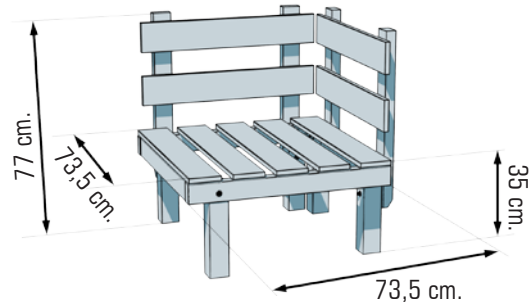

Elementos / Pieces / Éléments.

CHSL1

Sillón 1 plaza / Chair 1 space / Fauteuil 1 place.

13 kg. 60 × 70 × 12 cm.

Sofá 2 plazas / Sofa 2 spaces / Sofa 2 places.

21 kg. 120 × 70 × 12 cm.

CHSL2

CHSL1R

Rinconera / Corner armchair / Fauteuil d'angle.

18 kg. 70 × 70 × 19 cm.

CHSL4590

Mesas / Tables / Tables.

12 kg. 45 × 90 × 9 cm.

CHSL45

8 kg. 45 × 45 × 9 cm.