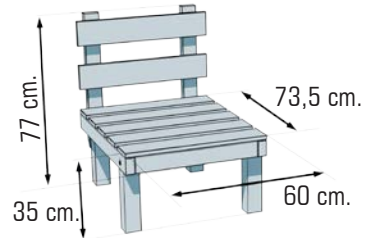

Elementos / Pieces / Éléments.

CHSL1

Sillón 1 plaza / Chair 1 space / Fauteuil 1 place.

13 kg. 60 × 70 × 12 cm.

Sofá 2 plazas / Sofa 2 spaces / Sofa 2 places.

21 kg. 120 × 70 × 12 cm.

CHSL2

CHSL1R

Rinconera / Corner armchair / Fauteuil d'angle.

18 kg. 70 × 70 × 19 cm.

CHSL4590

Mesas / Tables / Tables.

12 kg. 45 × 90 × 9 cm.

CHSL45

8 kg. 45 × 45 × 9 cm.