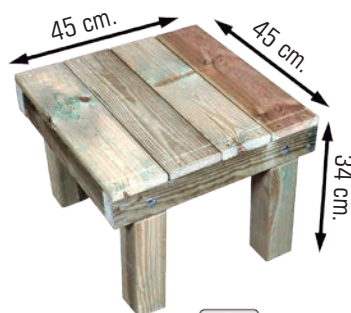

Elementos / Pieces / Éléments.

CHSL1

Sillón 1 plaza / Chair 1 space / Fauteuil 1 place.

13 kg. 60 × 70 × 12 cm.

Sofá 2 plazas / Sofa 2 spaces / Sofa 2 places.

21 kg. 120 × 70 × 12 cm.

CHSL2

CHSL1R

Rinconera / Corner armchair / Fauteuil d'angle.

18 kg. 70 × 70 × 19 cm.

CHSL4590

Mesas / Tables / Tables.

12 kg. 45 × 90 × 9 cm.

CHSL45

8 kg. 45 × 45 × 9 cm.