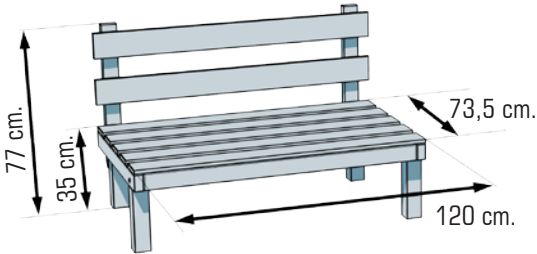

Elementos / Pieces / Éléments.

CHSL1

Sillón 1 plaza / Chair 1 space / Fauteuil 1 place.

13 kg. 60 × 70 × 12 cm.

Sofá 2 plazas / Sofa 2 spaces / Sofa 2 places.

21 kg. 120 × 70 × 12 cm.

CHSL2

CHSL1R

Rinconera / Corner armchair / Fauteuil d'angle.

18 kg. 70 × 70 × 19 cm.

CHSL4590

Mesas / Tables / Tables.

12 kg. 45 × 90 × 9 cm.

CHSL45

8 kg. 45 × 45 × 9 cm.