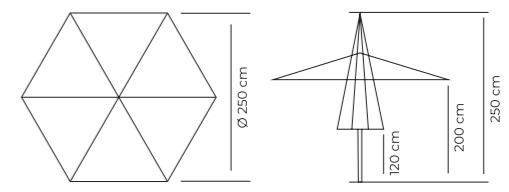

Terminal varilla bolsillo / Pocket rib terminal / Extrémité de la baleine avec poche

LÍNEA BASIC / BASIC LINE / LIGNE BASIQUE
892 | ARENA Ø2,5 m

[ES] Ideal para superficies con amplios espacios independientes. Salida de vientos.
 [EN] Ideal for areas with large independent spaces. Wind exit.
 [FR] Idéal pour les zones disposant de grands espaces indépendants. Sortie du vent.

MONTURA DISPONIBLE / AVAILABLE STRUCTURE / STRUCTURE DISPONIBLE

- Blanco / White / Blanc [2 pcs]

- Aluminio (Ø38-35 mm) Pared (1 mm) / Aluminium (Ø33-36 mm) Tickness (1 mm) / Aluminium (Ø38-35 mm) Épaisseur (1 mm)
- 6 uds aluminio (14x20 mm) Pared (Ø9 mm) / 6 pcs aluminium (14x20 mm) Wall (Ø9 mm) / 6 pièces aluminium (14x20mm) Épaisseur (Ø9 mm)
- HS20 - TH22 - TH30 - MP20
- Olefin 190, Acrylic Basic & Acrylic Masa Soft