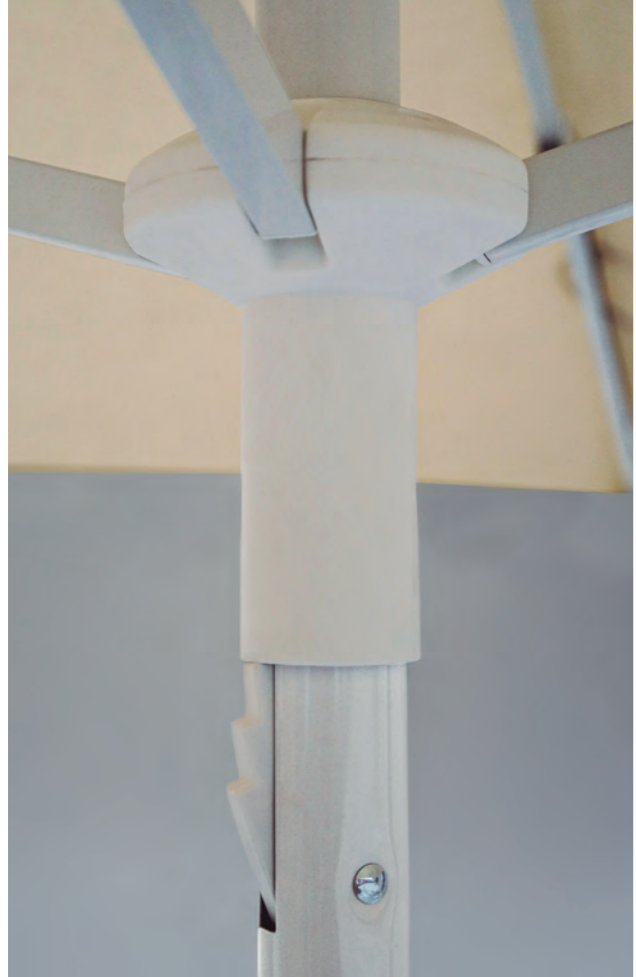

Mástil de 2 piezas / 2 pieces pole / Mât 2 pièces

Bisagras de PVC / PVC hinges / Charnières en PVC

Terminal varilla bolsillo / Pocket rib terminal / Extrémité de la baleine avec poche

Ajustable a 3 alturas / 3 height adjust / 3 réglages de hauteur

Rueda nivelación altura / Height leveling wheel / Roue de nivellement de hauteur

LÍNEA BASIC / BASIC LINE / LIGNE BASIQUE
888 | ARENA 2x2 m

[ES] Parasol con líneas rectas que facilita la creación de espacios uniformes. Salida de vientos.
 [EN] Parasol with straight lines that facilitates the creation of uniform spaces. Wind exhaust.
 [FR] Parasol aux lignes droites qui facilite la création d'espaces uniformes. Soufflet anti-vent.

MONTURA DISPONIBLE / AVAILABLE STRUCTURE / STRUCTURE DISPONIBLE

- Blanco / White / Blanc [2 pcs]

- Aluminio (Ø38-35 mm) Pared (1 mm) / Aluminium (Ø33-36 mm) Tickness (1 mm) / Aluminiun (Ø38-35 mm) Épaisseur (1 mm)
- 4 uds aluminio (14x20 mm) Pared (Ø9 mm) / 4 pcs aluminium (14x20 mm) Wall (Ø9 mm) / 4 pièces aluminium (14x20mm) Épaisseur (Ø9 mm)
- HS20 - TH22 - TH30 - MP20
- Olefin 190, Acrylic Basic & Acrylic Masa Soft

Terminal varilla bolsillo / Pocket rib terminal / Extrémité de la baleine avec poche

LÍNEA BASIC / BASIC LINE / LIGNE BASIQUE
892 | ARENA Ø2,5 m

[ES] Ideal para superficies con amplios espacios independientes. Salida de vientos.
 [EN] Ideal for areas with large independent spaces. Wind exit.
 [FR] Idéal pour les zones disposant de grands espaces indépendants. Sortie du vent.