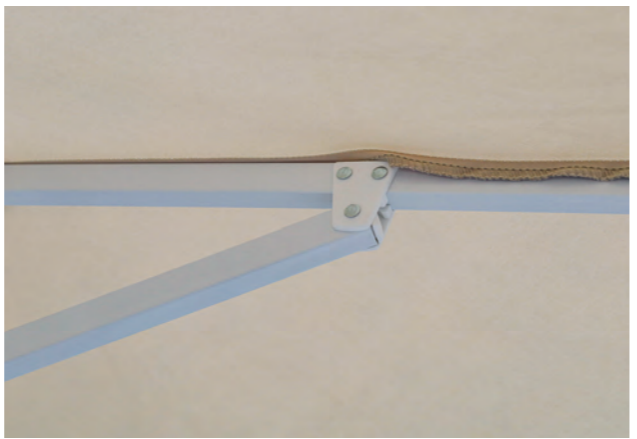

Mástil de 2 piezas / 2 pieces pole / Mât 2 pièces

Bisagras de PVC / PVC hinges / Charnières en PVC

Terminal varilla bolsillo / Pocket rib terminal / Extrémité de la baleine avec poche

Ajustable a 3 alturas / 3 height adjust / 3 réglages de hauteur

Rueda nivelación altura / Height leveling wheel / Roue de nivellement de hauteur

LÍNEA BASIC / BASIC LINE / LIGNE BASIQUE
888 | ARENA 2x2 m

[ES] Parasol con líneas rectas que facilita la creación de espacios uniformes. Salida de vientos.
 [EN] Parasol with straight lines that facilitates the creation of uniform spaces. Wind exhaust.
 [FR] Parasol aux lignes droites qui facilite la création d'espaces uniformes. Soufflet anti-vent.

MONTURA DISPONIBLE / AVAILABLE STRUCTURE / STRUCTURE DISPONIBLE

- Blanco / White / Blanc [2 pcs]

- Aluminio (Ø38-35 mm) Pared (1 mm) / Aluminium (Ø33-36 mm) Tickness (1 mm) / Aluminiun (Ø38-35 mm) Épaisseur (1 mm)
- 4 uds aluminio (14x20 mm) Pared (Ø9 mm) / 4 pcs aluminium (14x20 mm) Wall (Ø9 mm) / 4 pièces aluminium (14x20mm) Épaisseur (Ø9 mm)
- HS20 - TH22 - TH30 - MP20
- Olefin 190, Acrylic Basic & Acrylic Masa Soft

Terminal varilla bolsillo / Pocket rib terminal / Extrémité de la baleine avec poche

LÍNEA BASIC / BASIC LINE / LIGNE BASIQUE
892 | ARENA Ø2,5 m

[ES] Ideal para superficies con amplios espacios independientes. Salida de vientos.
 [EN] Ideal for areas with large independent spaces. Wind exit.
 [FR] Idéal pour les zones disposant de grands espaces indépendants. Sortie du vent.