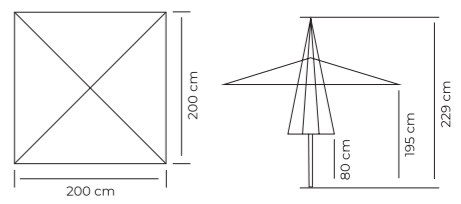

Rueda nivelación altura / Height leveling wheel / Roue de nivellement de hauteur

LÍNEA BASIC / BASIC LINE / LIGNE BASIQUE
888 | ARENA 2x2 m

[ES] Parasol con líneas rectas que facilita la creación de espacios uniformes. Salida de vientos.
 [EN] Parasol with straight lines that facilitates the creation of uniform spaces. Wind exhaust.
 [FR] Parasol aux lignes droites qui facilite la création d'espaces uniformes. Soufflet anti-vent.

MONTURA DISPONIBLE / AVAILABLE STRUCTURE / STRUCTURE DISPONIBLE

- Blanco / White / Blanc [2 pcs]

- Aluminio (Ø38-35 mm) Pared (1 mm) / Aluminium (Ø33-36 mm) Tickness (1 mm) / Aluminiun (Ø38-35 mm) Épaisseur (1 mm)
- 4 uds aluminio (14x20 mm) Pared (Ø9 mm) / 4 pcs aluminium (14x20 mm) Wall (Ø9 mm) / 4 pièces aluminium (14x20mm) Épaisseur (Ø9 mm)
- HS20 - TH22 - TH30 - MP20
- Olefin 190, Acrylic Basic & Acrylic Masa Soft

MONTURA DISPONIBLE / AVAILABLE STRUCTURE / STRUCTURE DISPONIBLE

- Blanco / White / Blanc [2 pcs]

- Aluminio (Ø38-35 mm) Pared (1 mm) / Aluminium (Ø33-36 mm) Tickness (1 mm) / Aluminium (Ø38-35 mm) Épaisseur (1 mm)
- 6 uds aluminio (14x20 mm) Pared (Ø9 mm) / 6 pcs aluminium (14x20 mm) Wall (Ø9 mm) / 6 pièces aluminium (14x20mm) Épaisseur (Ø9 mm)
- HS20 - TH22 - TH30 - MP20
- Olefin 190, Acrylic Basic & Acrylic Masa Soft