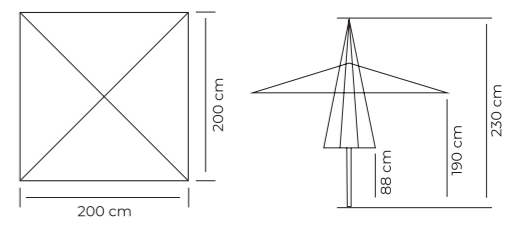

Terminal PVC / PVC terminal / Terminal PVC

LÍNEA FORTE / FORTE LINE / LIGNE FORTE  
**875.2 | VIA 2x2 m**

[ES] Parasol de aluminio reforzado con varillas redondas.  
 [EN] Reinforced aluminum parasol with round ribs.  
 [FR] Parasol en aluminium renforcé avec des baleines rondes.

**MONTURA DISPONIBLE / AVAILABLE STRUCTURE / STRUCTURE DISPONIBLE**

- Gris Plata / Silver Grey / Gris argent [1 pc]

---

- 🔧 Aluminio (Ø38 mm) Pared (2 mm) / Aluminium (Ø38 mm) Wall (2 mm) / Aluminium (Ø38 mm) Épaisseur (2 mm)
- ☒ 4 uds aluminio (Ø19 mm) Pared (1,6 mm) / 4 pcs aluminium (Ø19 mm) Wall (1,6 mm) / 4 pièces aluminium (Ø19 mm) Épaisseur (1,6 mm)
- 🔩 HS20 - TH22 - TH30 - MP20
- 📦 Olefin 190, Polyester, Acrylic Basic & Acrylic Masa Soft