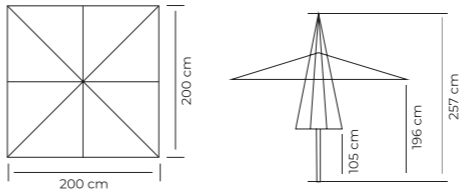

842 | MADERA 2x2 m