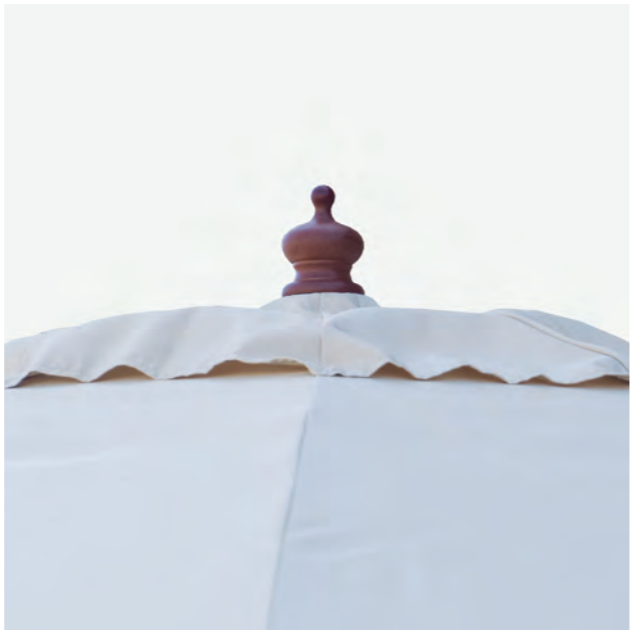

Terminal forma de punta / Terminal in the form of a tip / Boule décoration bois