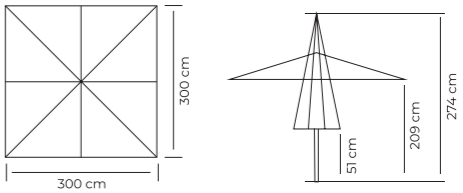

844 | MADERA 3x3 m