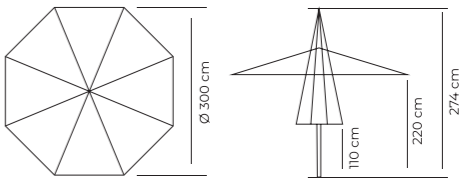

843 | MADERA Ø3 m