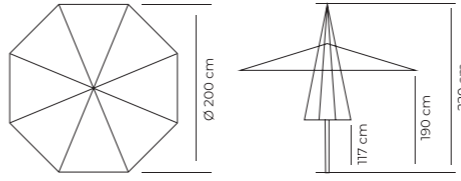

841 | MADERA Ø2 m