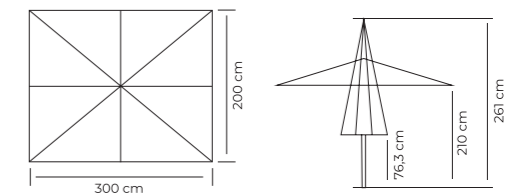

### MONTURA DISPONIBLE (S. MODELO) / AVAILABLE STRUCTURE / STRUCTURE DISPONIBLE

○ Blanco / White / Blanc [1 pc] ● Antracita / Anthracite / Anthracite [1 pc] ● Café / Coffee / Café [1 pc]

Aluminio (Ø50 mm) Pared (1,6 mm) / Aluminium (Ø50 mm) Wall (1,6 mm) / Aluminium (Ø50mm) Épaisseur (1,6 mm)

8 uds aluminio (14x20 cm) Pared (0,9 mm) / 8 pcs aluminium (14x20 mm) Wall (0,9 mm) / 8 pièces aluminium (14x20 mm) Épaisseur (0,9 mm)

Calentadores, iluminación, canal de unión, Ripstop (F/XR-PC01) & Multitex (103.1588) / Heaters, lighting, rain gutter, Ripstop (F/XR-PC01) & Multitex (103.1588) / Chauffages, éclairage, gouttières, Ripstop (F/XR-PC01) & Multitex (103.1588)

MP40 - LTH50 - 50ET - 245 - GY70

Olefin 190, Acrylic Basic & Acrylic Masa Soft

876 | HEAVY DUTY Ø3 m ○

887 | HEAVY DUTY 2x3 m ○ ●

899 | HEAVY DUTY 3x3 m ○ ● ●

895 | HEAVY DUTY 3,5x3,5 m ○ ●

\*Elección de las bases en función de las condiciones del lugar de la instalación y bajo responsabilidad del cliente / \*Base selection depending on the conditions of the place of installation place and under the responsibility of the client / \*Choix des bases en fonction des conditions du lieu de l'installation et sous la responsabilité du client.