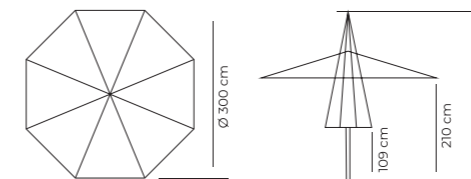

LÍNEA FORTE / FORTE LINE / LIGNE FORTE

876/887/899/895 | HEAVY DUTY

[ES] Parasol reforzado de alto rendimiento y elegancia.

[EN] High performance and elegant reinforced sunshade.

[FR] Parasol renforcé performant et élégant.

MONTURA DISPONIBLE (S. MODELO) / AVAILABLE STRUCTURE / STRUCTURE DISPONIBLE

○ Blanco / White / Blanc [1 pc] ● Antracita / Anthracite / Anthracite [1 pc] ● Café / Coffee / Café [1 pc]

Aluminio (Ø50 mm) Pared (1,6 mm) / Aluminium (Ø50 mm) Wall (1,6 mm) / Aluminium (Ø50mm) Épaisseur (1,6 mm)

8 uds aluminio (14x20 cm) Pared (0,9 mm) / 8 pcs aluminium (14x20 mm) Wall (0,9 mm) / 8 pièces aluminium (14x20 mm) Épaisseur (0,9 mm)

Calentadores, iluminación, canal de unión, Ripstop (F/XR-PC01) & Multitex (103.1588) / Heaters, lighting, rain gutter, Ripstop (F/XR-PC01) & Multitex (103.1588) / Chauffages, éclairage, gouttières, Ripstop (F/XR-PC01) & Multitex (103.1588)

MP40 - LTH50 - 50ET - 245 - GY70

Olefin 190, Acrylic Basic & Acrylic Masa Soft

876 | HEAVY DUTY Ø3 m ○

887 | HEAVY DUTY 2x3 m ○ ●

899 | HEAVY DUTY 3x3 m ○ ● ●

895 | HEAVY DUTY 3,5x3,5 m ○ ●

*Elección de las bases en función de las condiciones del lugar de la instalación y bajo responsabilidad del cliente / *Base selection depending on the conditions of the place of installation place and under the responsibility of the client / *Choix des bases en fonction des conditions du lieu de l'installation et sous la responsabilité du client.