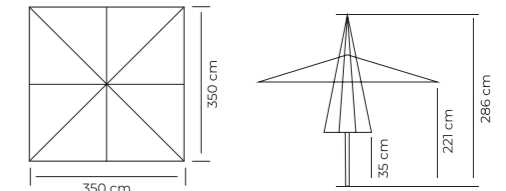

### MONTURA DISPONIBLE (S. MODELO) / AVAILABLE STRUCTURE / STRUCTURE DISPONIBLE

○ Blanco / White / Blanc [1 pc] ● Antracita / Anthracite / Anthracite [1 pc] ● Café / Coffee / Café [1 pc]

Aluminio (Ø50 mm) Pared (1,6 mm) / Aluminium (Ø50 mm) Wall (1,6 mm) / Aluminium (Ø50mm) Épaisseur (1,6 mm)

8 uds aluminio (14x20 cm) Pared (0,9 mm) / 8 pcs aluminium (14x20 mm) Wall (0,9 mm) / 8 pièces aluminium (14x20 mm) Épaisseur (0,9 mm)

Calentadores, iluminación, canal de unión, Ripstop (F/XR-PC01) & Multitex (103.1588) / Heaters, lighting, rain gutter, Ripstop (F/XR-PC01) & Multitex (103.1588) / Chauffages, éclairage, gouttières, Ripstop (F/XR-PC01) & Multitex (103.1588)

MP40 - LTH50 - 50ET - 245 - GY70

Olefin 190, Acrylic Basic & Acrylic Masa Soft

876 | HEAVY DUTY Ø3 m ○

887 | HEAVY DUTY 2x3 m ○ ●

899 | HEAVY DUTY 3x3 m ○ ● ●

895 | HEAVY DUTY 3,5x3,5 m ○ ●

\*Elección de las bases en función de las condiciones del lugar de la instalación y bajo responsabilidad del cliente / \*Base selection depending on the conditions of the place of installation place and under the responsibility of the client / \*Choix des bases en fonction des conditions du lieu de l'installation et sous la responsabilité du client.