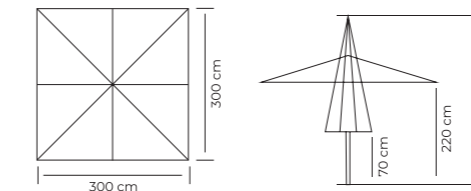

### MONTURA DISPONIBLE (S. MODELO) / AVAILABLE STRUCTURE / STRUCTURE DISPONIBLE

○ Blanco / White / Blanc [1 pc] ● Antracita / Anthracite / Anthracite [1 pc] ● Café / Coffee / Café [1 pc]

Aluminio (Ø50 mm) Pared (1,6 mm) / Aluminium (Ø50 mm) Wall (1,6 mm) / Aluminium (Ø50mm) Épaisseur (1,6 mm)

8 uds aluminio (14x20 cm) Pared (0,9 mm) / 8 pcs aluminium (14x20 mm) Wall (0,9 mm) / 8 pièces aluminium (14x20 mm) Épaisseur (0,9 mm)

Calentadores, iluminación, canal de unión, Ripstop (F/XR-PC01) & Multitex (103.1588) / Heaters, lighting, rain gutter, Ripstop (F/XR-PC01) & Multitex (103.1588) / Chauffages, éclairage, gouttières, Ripstop (F/XR-PC01) & Multitex (103.1588)

MP40 - LTH50 - 50ET - 245 - GY70

Olefin 190, Acrylic Basic & Acrylic Masa Soft

876 | HEAVY DUTY Ø3 m ○

887 | HEAVY DUTY 2x3 m ○ ●

899 | HEAVY DUTY 3x3 m ○ ● ●

895 | HEAVY DUTY 3,5x3,5 m ○ ●

\*Elección de las bases en función de las condiciones del lugar de la instalación y bajo responsabilidad del cliente / \*Base selection depending on the conditions of the place of installation place and under the responsibility of the client / \*Choix des bases en fonction des conditions du lieu de l'installation et sous la responsabilité du client.