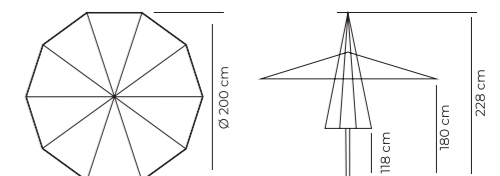

MONTURA DISPONIBLE / AVAILABLE STRUCTURE / STRUCTURE DISPONIBLE

○ Blanco / White / Blanc [2 pcs]

⊕ Aluminio estriado (Ø35-40 mm) Pared (1,25 mm) / Fluted aluminium (Ø35-40 mm) Wall (1,25 mm) / Aluminium strie (Ø35-40 mm) Épaisseur (1,25 mm)

⊗ 10 uds fibra de vidrio (Ø8 mm) / 10 pcs fibreglass (Ø8 mm) / 10 pièces de fibre de verre (Ø8 mm)

⊙ HS20 - MP20 - TH22 - TH30 - GY20

⊞ Textilene

*Elección de las bases en función de las condiciones del lugar de la instalación y bajo responsabilidad del cliente / *Base selection depending on the conditions of the place of installation place and under the responsibility of the client / *Choix des bases en fonction des conditions du lieu de l'installation et sous la responsabilité du client.