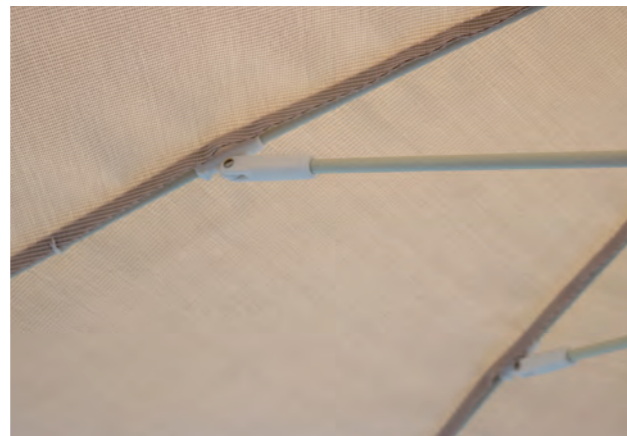

Mástil de 2 piezas / Pole 2 piece / Mât 2 pièces

Bisagras de PVC / PVC hinges / Charnières PVC

Sistema pushup / Push up system / Système push up

Terminal varilla bolsillo / Pocket rib terminal / Extrémité de la baleine avec poche

Terminal PVC / PVC terminal / Terminal PVC

LÍNEA FORTE / FORTE LINE / LIGNE FORTE

833 | AQUATEX Ø2 m

+info

Benalmádena, Málaga

[ES] Parasol reforzado en aluminio estriado con tejido textilene. Para instalaciones como hoteles, playas, piscinas, etc. Fácil limpieza.

[EN] Reinforced aluminum sunshade with textilene fabric. For installations such as hotels, beaches, swimming pools, etc. Easy cleaning.

[FR] Parasol renforcé en aluminium avec tissu en textilène. Pour les installations telles que les hôtels, les plages, les piscines, etc. Nettoyage facile.

MONTURA DISPONIBLE / AVAILABLE STRUCTURE / STRUCTURE DISPONIBLE

○ Blanco / White / Blanc [2 pcs]

⊕ Aluminio estriado (Ø35-40 mm) Pared (1,25 mm) / Fluted aluminium (Ø35-40 mm) Wall (1,25 mm) / Aluminium strie (Ø35-40 mm) Épaisseur (1,25 mm)