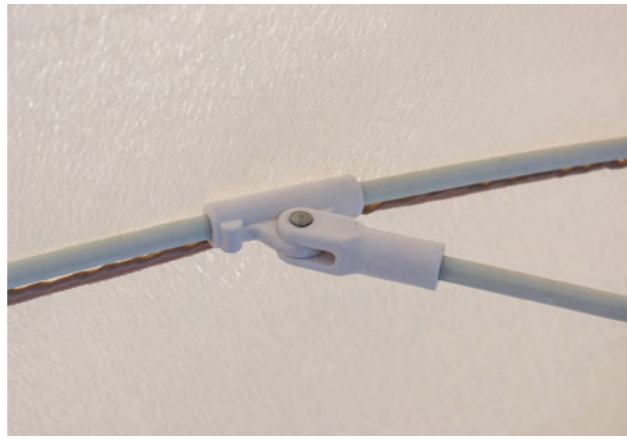

Mástil de 2 piezas / 2 pieces pole / Mât 2 pièces

Bisagras de PVC / PVC hinges / Charnières PVC

Tela 2 colores / Fabric 2 colours / Tissu 2 couleurs

Mástil estriado / Grooved mast / Mât strié

Terminal PVC / PVC terminal / Terminal PVC

LÍNEA FORTE / FORTE LINE / LIGNE FORTE

839 | AQUA Ø2 m

[ES] Parasol reforzado en aluminio estriado. Ideal para instalaciones.

[EN] Reinforced aluminium striated sunshade. Ideal for installations.

[FR] Parasol renforcé en aluminium avec mât strié. Idéal pour toute installation.

MONTURA DISPONIBLE / AVAILABLE STRUCTURE / STRUCTURE DISPONIBLE

Blanco / White / Blanc [2 pcs]

Aluminio estriado (Ø35-40 mm) Pared (1,25 mm) / Fluted aluminium (Ø35-40 mm) Wall (1,25 mm) / Aluminium strie (Ø35-40 mm) Épaisseur (1,25 mm)

10 uds fibra de vidrio (Ø6,35 mm) / 10 pcs fibreglass (Ø6,35 mm) / 10 pièces de fibre de verre (Ø6,35 mm)

HS20 - MP20 - TH22 - TH30 - GY20

Olefin 190, Polyester, Acrylic Basic & Acrylic Masa Soft

*Elección de las bases en función de las condiciones del lugar de la instalación y bajo responsabilidad del cliente / *Base selection depending on the conditions of the place of installation place and under the responsibility of the client / *Choix des bases en fonction des conditions du lieu de l'installation et sous la responsabilité du client.