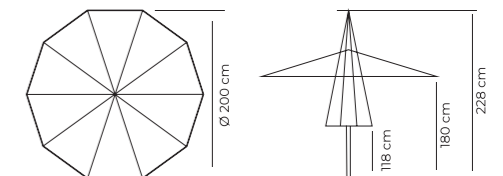

MONTURA DISPONIBLE / AVAILABLE STRUCTURE / STRUCTURE DISPONIBLE

Blanco / White / Blanc [2 pcs]

Aluminio estriado (Ø35-40 mm) Pared (1,25 mm) / Fluted aluminium (Ø35-40 mm) Wall (1,25 mm) / Aluminium strie (Ø35-40 mm) Épaisseur (1,25 mm)

10 uds fibra de vidrio (Ø6,35 mm) / 10 pcs fibreglass (Ø6,35 mm) / 10 pièces de fibre de verre (Ø6,35 mm)

HS20 - MP20 - TH22 - TH30 - GY20

Olefin 190, Polyester, Acrylic Basic & Acrylic Masa Soft

*Elección de las bases en función de las condiciones del lugar de la instalación y bajo responsabilidad del cliente / *Base selection depending on the conditions of the place of installation place and under the responsibility of the client / *Choix des bases en fonction des conditions du lieu de l'installation et sous la responsabilité du client.