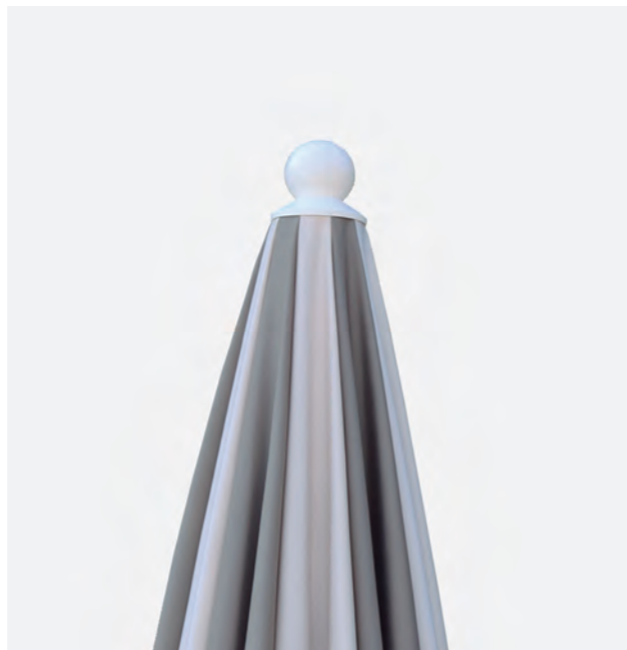

Mástil de 2 piezas / 2 pieces pole / Mât 2 pièces

Bisagras de PVC / PVC hinges / Charnières PVC

Tela 2 colores / Fabric 2 colours / Tissu 2 couleurs

Mástil estriado / Grooved mast / Mât strié

Terminal PVC / PVC terminal / Terminal PVC

LÍNEA FORTE / FORTE LINE / LIGNE FORTE

839 | AQUA Ø2 m

[ES] Parasol reforzado en aluminio estriado. Ideal para instalaciones.

[EN] Reinforced aluminium striated sunshade. Ideal for installations.

[FR] Parasol renforcé en aluminium avec mât strié. Idéal pour toute installation.

MONTURA DISPONIBLE / AVAILABLE STRUCTURE / STRUCTURE DISPONIBLE

Blanco / White / Blanc [2 pcs]

Aluminio estriado (Ø35-40 mm) Pared (1,25 mm) / Fluted aluminium (Ø35-40 mm) Wall (1,25 mm) / Aluminium strie (Ø35-40 mm) Épaisseur (1,25 mm)

10 uds fibra de vidrio (Ø6,35 mm) / 10 pcs fibreglass (Ø6,35 mm) / 10 pièces de fibre de verre (Ø6,35 mm)

HS20 - MP20 - TH22 - TH30 - GY20

Olefin 190, Polyester, Acrylic Basic & Acrylic Masa Soft

*Elección de las bases en función de las condiciones del lugar de la instalación y bajo responsabilidad del cliente / *Base selection depending on the conditions of the place of installation place and under the responsibility of the client / *Choix des bases en fonction des conditions du lieu de l'installation et sous la responsabilité du client.