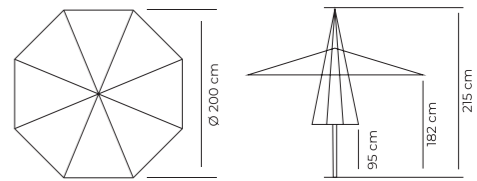

Únion varillas / Union rods / Barres d'union

LÍNEA BASIC / BASIC LINE / LIGNE BASIQUE

821 | FERIA Ø2 m

Playa de Muro, Mallorca

[ES] Parasol de aluminio inclinable con varillas de acero.

[EN] Tilting aluminium sunshade with steel ribs.

[FR] Parasol inclinable avec mât en aluminium et baleines en acier zingué.

MONTURA DISPONIBLE / AVAILABLE STRUCTURE / STRUCTURE DISPONIBLE

- Blanco / White / Blanc [2 pcs]

---

- Aluminio (Ø29-32 mm) Pared (1 mm) / Aluminium (Ø29-32 mm) Wall (1 mm) / Aluminium (Ø29-32 mm) Épaisseur (1 mm)
- 8 uds acero (Ø3,8 mm) / 8 uds (Ø3,8 mm) stell / 8 uds en acier (Ø3,8 mm)
- HS15 - HS20 - MP20 - TH22
- Olefin 190, Polyester, Acrylic Basic & Acrylic Masa Soft