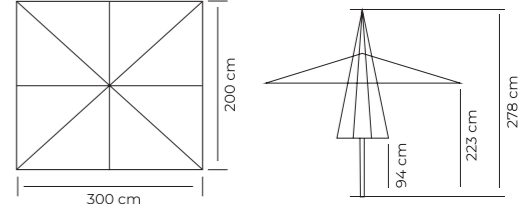

MONTURA DISPONIBLE / AVAILABLE STRUCTURE / STRUCTURE DISPONIBLE

- ☐ Blanco / White / Blanc [2 pcs]
- ☐ Aluminio estriado (Ø48 mm) Pared (1,2 mm) / Aluminium striated (Ø48 mm) Wall (1,2 mm) / Aluminium strie (Ø48 mm) Épaisseur (1,2 mm)
- ☐ 8 uds aluminio (12x18 cm) Pared (0,5 mm) / 8 pcs aluminium (12x18 mm) Wall (0,5 mm) / 8 pièces aluminium (12x18 mm) Épaisseur (0,5 mm)
- ☐ TH30 - TH137 - MP40 - HSB40 - HSN40
- ☐ Olefin 190, Polyester, Acrylic Basic & Acrylic Masa Soft