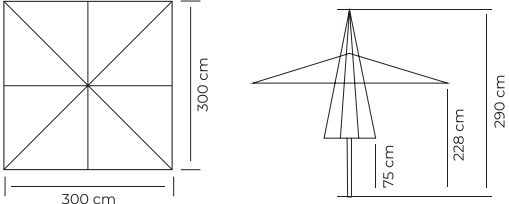

Terminal varilla / Rib terminal / Extrémité de la baleine

LÍNEA BASIC / BASIC LINE / LIGNE BASIQUE

898 | PLAZA 3x3 m

[ES] Parasol en aluminio de líneas rectas, manejable y ligero.  
 [EN] Aluminium parasol of straight lines, handy and light.  
 [FR] Parasol en aluminium aux lignes droites, facile à manipuler et léger.

MONTURA DISPONIBLE / AVAILABLE STRUCTURE / STRUCTURE DISPONIBLE

- Blanco / White / Blanc [2 pcs]

---

- ⊗ Aluminio (Ø48 mm) Pared (1 mm) / Aluminium (Ø48 mm) Wall (1 mm) / Aluminium (Ø48 mm) Épaisseur (1 mm)
- ⊗ 8 uds aluminio (13x19 mm) Pared (0,6 mm) / 8 pcs aluminium (13x19 mm) Wall (0,6 mm) / 8 pièces aluminium (13x19 mm) Épaisseur (0,6 mm)
- ⊗ TH30 - TH137 - MP40 - HS40 - GY30
- ⊗ Olefin 190, Polyester, Acrylic Basic & Acrylic Masa Soft