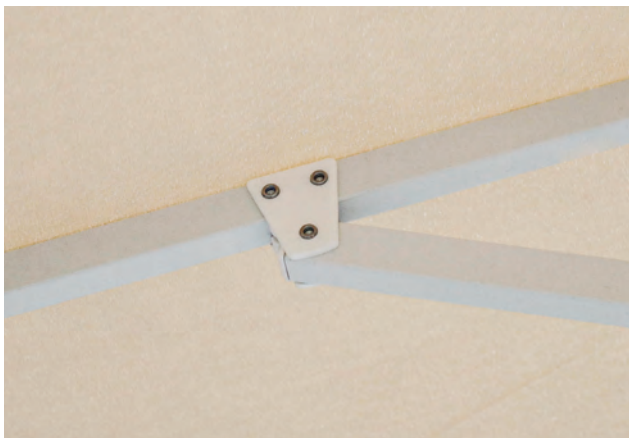

Mástil de 2 piezas / 2 pieces pole / Mât 2 pièces

Bisagras de PVC / PVC hinges / Charnières PVC

Freno de cuerda / Rope brake / Système de frein-blocage

Sistema pushup & bloqueo de seguridad / Push up system & security lock / Système push up & goupille de sécurité

Terminal varilla / Rib terminal / Extrémité de la baleine

LÍNEA BASIC / BASIC LINE / LIGNE BASIQUE

898 | PLAZA 3x3 m

[ES] Parasol en aluminio de líneas rectas, manejable y ligero.  
 [EN] Aluminium parasol of straight lines, handy and light.  
 [FR] Parasol en aluminium aux lignes droites, facile à manipuler et léger.

MONTURA DISPONIBLE / AVAILABLE STRUCTURE / STRUCTURE DISPONIBLE

- Blanco / White / Blanc [2 pcs]

---

- ⊗ Aluminio (Ø48 mm) Pared (1 mm) / Aluminium (Ø48 mm) Wall (1 mm) / Aluminium (Ø48 mm) Épaisseur (1 mm)
- ⊗ 8 uds aluminio (13x19 mm) Pared (0,6 mm) / 8 pcs aluminium (13x19 mm) Wall (0,6 mm) / 8 pièces aluminium (13x19 mm) Épaisseur (0,6 mm)
- ⊗ TH30 - TH137 - MP40 - HS40 - GY30
- ⊗ Olefin 190, Polyester, Acrylic Basic & Acrylic Masa Soft