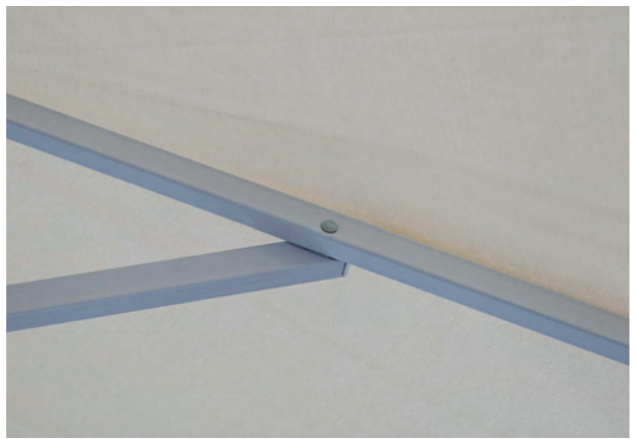

Mástil de 2 piezas / 2 pieces pole / Mât 2 pièces

Union de varillas / Joining of ribs / Assemblage des baleines

Sistema pushup & bloqueo de seguridad / Push up system & security lock / Système push up & goupille de sécurité

Freno de cuerda / Rope brake / Système de frein-blocage

Terminal varilla bolsillo / Pocket rib terminal / Extrémité de la baleine avec poche

LÍNEA BASIC / BASIC LINE / LIGNE BASIQUE  
**886 | RUEDO Ø3 m**