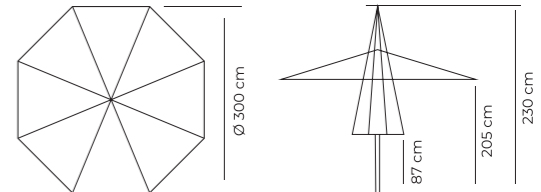

- Blanco / White / Blanc [2 pcs]

---

- ⊗ Aluminio (Ø48 mm) Pared (1 mm) / Aluminium (Ø48 mm) Wall (1 mm) / Aluminium (Ø48 mm) Épaisseur (1 mm)
- ⊗ 8 uds aluminio (13x19 mm) Pared (0,6 mm) / 8 pcs aluminium (13x19 mm) Wall (0,6 mm) / 8 pièces aluminium (13x19 mm) Épaisseur (0,6 mm)
- ⊗ TH30 - TH137 - MP40 - HSB40 - HSN40
- ⊗ Olefin 190, Polyester, Acrylic Basic & Acrylic Masa Soft