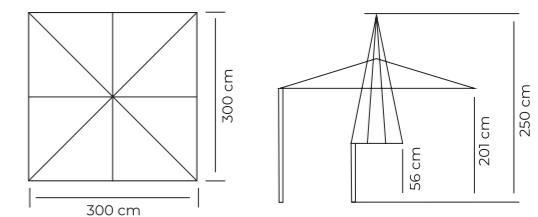

## 878 | LATERAL 3x3 m

[ES] Parasol de mástil desplazado para conseguir espacio diáfanos con regulación abatible.

[EN] Parasol with displaced mast to achieve diaphanous with folding regulation.

[FR] Parasol avec mât décentré pour un gain de place.

### MONTURA DISPONIBLE / AVAILABLE STRUCTURE / STRUCTURE DISPONIBLE

- Blanco / White / Blanc [1 pc]

---

- Aluminio (Ø65 mm) Pared (1,2 mm) / Aluminium (Ø65 mm) Wall (1,2 mm) / Aluminium (Ø65 mm) Épaisseur (1,2 mm)
- 8 uds aluminio (14x20 mm) / 8 pcs aluminium (14x20 mm) / 8 pièces en aluminium (14x20 mm)
- Calefactores, iluminación, Ripstop (F/XR-PL02) & Multitex (103.1587) / Heaters, Lighting, Ripstop (F/XR-PL02) & Multitex (103.1587) / Chauffages, éclairage, Ripstop (F/XR-PL02) & Multitex (103.1587)
- 4 losas CDLC30 - 4 losas DTH25
- Olefin 190, Polyester, Acrylic Basic & Acrylic Masa Soft