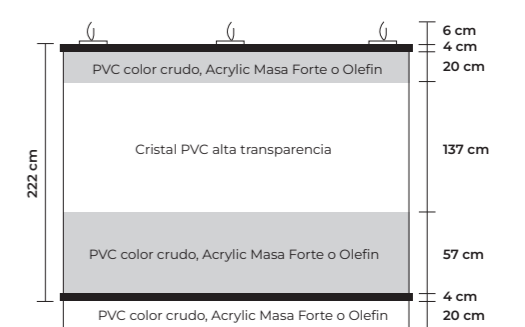

CURTAIN ENCLOSURES / RIDEAUX

CERRAMIENTOS CON CORTINAS

[ES] Cortina universal para parasoles, de medida estándar en 2,3,4, y 5 m de ancho. Con doble perfil de aluminio, superior e inferior con faldón. Consultar medidas especiales.

[EN] Universal curtain for sunshades, standard sizes in 2,3,4, and 5 m wide. With double aluminum profile, upper and lower with skirt. Consult special sizes.

[FR] Rideau universel, dimensions standard en 2, 3, 4 et 5 m de largeur. Avec double raidisseur en aluminium, supérieur et inférieur. Bavette incluse. Autres dimensions possibles.

PARASOLES MÁSTER Ó SIMILARES CON FIJACIÓN SUELO | *MEDIDAS APROXIMADAS*
Altura 2,05 m + 6 cm anclajes

PARASOLES GIANT Y MÁSTER CON BASE DE CRUZ (SHBC) | *MEDIDAS APROXIMADAS*
Altura 2,22 m + 6 cm anclajes

PARASOLES GIANT Y MÁSTER CON BASE DE CRUZ (SHBC) | *MEDIDAS APROXIMADAS* Altura 2,22 m + 6 cm anclajes

4.802.310.0000	3 m - Peso 7,10 kg / Alt. 2,22 m	Blanco
4.802.410.0000	4 m - Peso 9,60 kg / Alt. 2,22 m	Blanco
4.802.500.0000	5 m - Peso 12 kg / Alt. 2,22 m	Blanco
4.802.312.0000	3 m - Peso 7,10 kg / Alt. 2,22 m	Negro
4.802.412.0000	4 m - Peso 9,60 kg / Alt. 2,22 m	Negro
4.802.502.0000	5 m - Peso 12 kg / Alt. 2,22 m	Negro