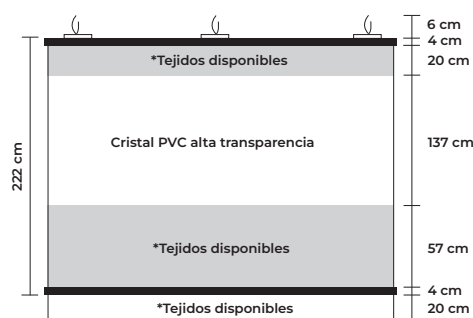

[EN] Universal curtain for sunshades, standard sizes in 2,3,4, and 5 m wide. With double aluminum profile, upper and lower with skirt. Consult special sizes.

[FR] Rideau universel, dimensions standard en 2, 3, 4 et 5 m de largeur. Avec double raidisseur en aluminium, supérieur et inférieur. Bavette incluse. Autres dimensions possibles.

PARASOLES MÁSTER Ó SIMILARES CON FIJACIÓN SUELO | *MEDIDAS APROXIMADAS*
Altura 2,05 m + 6 cm anclajes

PARASOLES GIANT Y MÁSTER CON BASE DE CRUZ (SHBC) | *MEDIDAS APROXIMADAS*
Altura 2,22 m + 6 cm anclajes

PARASOLES GIANT Y MÁSTER CON BASE DE CRUZ (SHBC) | *MEDIDAS APROXIMADAS* Altura 2,22 m + 6 cm anclajes

4.802.310.0000	3 m - Peso 7,10 kg / Alt. 2,22 m	Blanco
4.802.410.0000	4 m - Peso 9,60 kg / Alt. 2,22 m	Blanco
4.802.500.0000	5 m - Peso 12 kg / Alt. 2,22 m	Blanco
4.802.312.0000	3 m - Peso 7,10 kg / Alt. 2,22 m	Negro
4.802.412.0000	4 m - Peso 9,60 kg / Alt. 2,22 m	Negro
4.802.502.0000	5 m - Peso 12 kg / Alt. 2,22 m	Negro