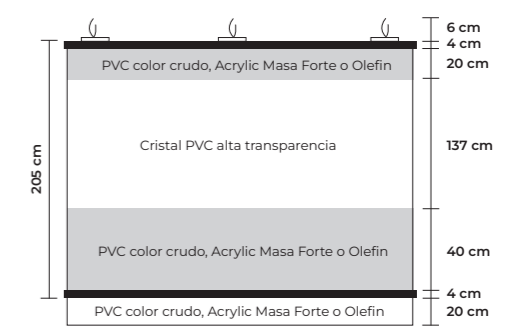

CURTAIN ENCLOSURES / RIDEAUX

CERRAMIENTOS CON CORTINAS

[ES] Cortina universal para parasoles, de medida estándar en 2,3,4, y 5 m de ancho. Con doble perfil de aluminio, superior e inferior con faldón. Consultar medidas especiales.

[EN] Universal curtain for sunshades, standard sizes in 2,3,4, and 5 m wide. With double aluminum profile, upper and lower with skirt. Consult special sizes.

[FR] Rideau universel, dimensions standard en 2, 3, 4 et 5 m de largeur. Avec double raidisseur en aluminium, supérieur et inférieur. Bavette incluse. Autres dimensions possibles.

PARASOLES MÁSTER Ó SIMILARES CON FIJACIÓN SUELO | *MEDIDAS APROXIMADAS*
Altura 2,05 m + 6 cm anclajes

PARASOLES GIANT Y MÁSTER CON BASE DE CRUZ (SHBC) | *MEDIDAS APROXIMADAS*
Altura 2,22 m + 6 cm anclajes

PARASOLES GIANT Y MÁSTER CON BASE DE CRUZ (SHBC) | *MEDIDAS APROXIMADAS* Altura 2,22 m + 6 cm anclajes

4.802.310.0000	3 m - Peso 7,10 kg / Alt. 2,22 m	Blanco
4.802.410.0000	4 m - Peso 9,60 kg / Alt. 2,22 m	Blanco
4.802.500.0000	5 m - Peso 12 kg / Alt. 2,22 m	Blanco
4.802.312.0000	3 m - Peso 7,10 kg / Alt. 2,22 m	Negro
4.802.412.0000	4 m - Peso 9,60 kg / Alt. 2,22 m	Negro
4.802.502.0000	5 m - Peso 12 kg / Alt. 2,22 m	Negro