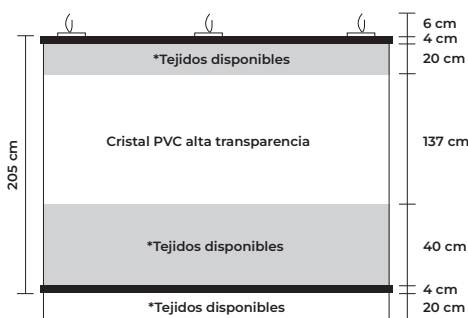

PARASOLES MÁSTER Ó SIMILARES CON FIJACIÓN SUELO | *MEDIDAS APROXIMADAS* Altura 2,05 m + 6 cm anclajes

4.802.200.0000	2 m - Peso 4,80 kg / Alt. 2,05 m	Blanco
4.802.300.0000	3 m - Peso 7,10 kg / Alt. 2,05 m	Blanco
4.802.400.0000	4 m - Peso 9,60 kg / Alt. 2,05 m	Blanco
4.802.202.0000	2 m - Peso 4,80 kg / Alt. 2,05 m	Negro
4.802.302.0000	3 m - Peso 7,10 kg / Alt. 2,05 m	Negro
4.802.402.0000	4 m - Peso 9,60 kg / Alt. 2,05 m	Negro