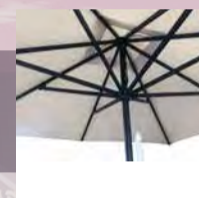

PARASOL **899**
3 x 3 M

Mástil color antracita
Anthracite finishing pole
Mât finition anthracite

Sistema de doble polea
Double pulley system
Système de poulie double

Puntas de tensión autoajustables
Autoadjustable end tip
Auto pointe réglable

Freno de la cuerda
Rope brake
Frein à câble

Unión de varilla reforzada
Reinforced rib hinges
Charnières renforcées

masacril® (agora)

CARACTERÍSTICAS

- 300 x 300 cm.
- Mástil aluminio de 1 pieza de Ø50 mm / pared 1,6 mm.
- 3 acabados disponibles: **NOVEDAD** Antracita, café, blanco.
- 8 varillas aluminio 20 x 30 mm.
- Salida de vientos. Faldón opcional.

TEJIDOS

- Poliéster 220 gr/m² (beige).
- Acrílico Dralon.
- (agora)** Garantizada la solidez del color.
- masacril®** 300 gr/m²

SPECIFICATIONS

- 300 x 300 cm.
- Aluminium pole, 1 piece, Ø50 mm / wall thickness 1,6 mm.
- 3 finishings available: **NEW** Anthracite gray, coffee, white.
- 8 aluminium ribs, 20 x 30 mm.
- Wind exhaust. Optional flap.

FABRICS

- 220 gr/m². polyester (beige colour).
- Acrylic Dralon.
- (agora)** Colour fastness warranted.
- masacril®** 300 gr/m²

SPÉCIFICATIONS

- 300 x 300 cm.
- Mât aluminium blanc Ø50 mm. / épaisseur 1,6 mm .
- 3 finitions disponibles: **NOVEAUTÉ** Anthracite, café, blanc.
- 8 baleines aluminium 20 x 30 mm.
- Soufflet anti-vent. Lambrequin: optionnel.