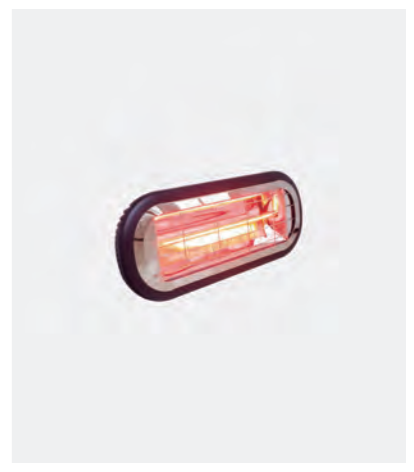

SHORT INFRARED HEATERS / CHAUFFAGES INFRAROUGES COURTS

CALEFACTORES INFRARROJOS CORTOS

EST20CA | LÁMPARA CARBONO
CARBON LAMP / LAMPE DE CARBONE
3 kg
88x19x8 cm
96x29x51 cm

EST20HA | LÁMPARA HALÓGENA
HALOGEN LAMP / LAMPE HALOGÈNE
1,6 kg
68x11x7 cm
75x54x34 cm

EST20LG | LÁMPARA HALÓGENA MINI
MINI HALOGEN LAMP / MINI LAMPE HALOGÈNE
2,8 kg
46x19x12 cm
46x33x54 cm

EST-PIE | SOPORTE PIE
HEATER STAND / SUPPORT AU SOL
9 kg
Ajustable de 1,2 a 2,1 m

EST-SOP | SOPORTE PARASOL
PARASOL HOLDER / SUPPORT AU PARASOL
1,17 kg
20,5x7,5x4 cm

ref	color color couleur	protección protection protection	potencia power puissance	mando distancia remote control télécommande
EST20CA	Negro / Black / Noir	IP55	4	Si
EST20HA	Plata / Silver / Argent	IP65	2	Si
EST20LG	Negro / Black / Noir	IP65	-	No