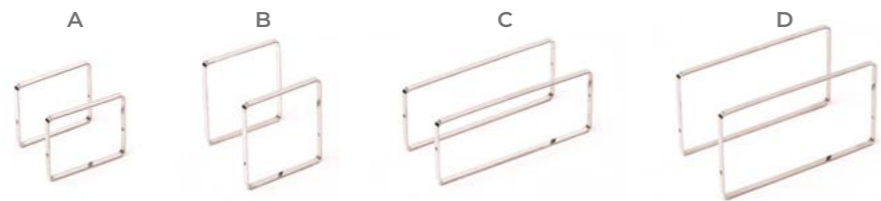

REF.	W (mm)	L (mm)	H (mm)
9988	120	1000	15

COMPATIBLE CON / COMPATIBLE WITH (PAG 391): 10648, 10649

* **Aro no incluido / Ring not included**

UE / MOQ
1/0/10// 1

NEW

Bauhaus 

Presentación / Presentation

Pack 2 Aros

Pack 2 st/st slim ring
Pack 2 anneau en acier slim
Pack 2 anello in acciaio slim
Pack 2 stahlring slim

REF.	L(mm)	H(mm)	UE / MOQ
A 10648	120	90	1/15/60// 2
B 10649	120	120	1/15/60// 2
C 10719	250	90	1/15/60// 2
D 10720	250	120	1/15/60// 2