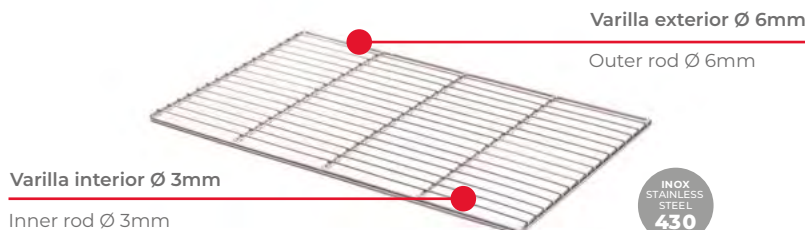

Parrilla horno GN 1/1

Oven grill gn 1/1
Gril au four gn 1/1
Griglia forno gn 1/1
Ofengrill gn 1/1

INOX
STAINLESS
STEEL
430

REF.	W(mm)	L(mm)	UE / MOQ
11015	325	530	1-6-12-0-0 / 6