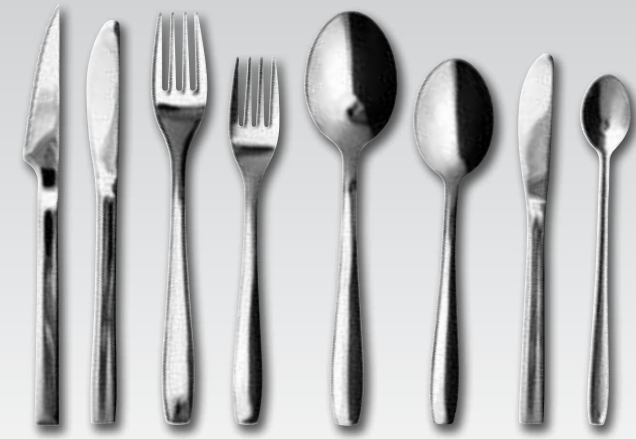

comas
EVERYDAY CUTLERY

NUEVO

Cubtería Granada 18/0

Clásico diseño estilo Baguette que nunca pasa de moda y fabricado en acero inoxidable 18/0 pulido. Artículos vendidos por docenas

Código	Descripción	Largo	Cant	Precio excl. IVA
DS060	Cuchillo mesa	230mm	12	22,50€
DS063	Cuchillo postre	200mm	12	19,50€
DS062	Tenedor mesa	210mm	12	15,50€
DS065	Tenedor postre	140mm	12	13,50€
DS061	Cuchara mesa	210mm	12	15,50€
DS064	Cuchara postre	190mm	12	13,50€

comas
EVERYDAY CUTLERY

NUEVO

Cubtería Bilbao 18/0

Cubtería de diseño clásico en acero inoxidable 18/0 con acabado espejo. Artículos vendidos por docenas

Código	Descripción	Largo	Cant	Precio excl. IVA
DS069	Cuchillo mesa	220mm	12	22,50€
DS072	Cuchillo postre	200mm	12	19,50€
DS071	Tenedor mesa	210mm	12	15,50€
DC210	Tenedor postre	190mm	12	14,50€
DS070	Cuchara mesa	210mm	12	15,50€
DS073	Cuchara postre	190mm	12	14,50€

comas
EVERYDAY CUTLERY

NUEVO

Cubertería Hotel 18/0

comas
EVERYDAY CUTLERY

Cubertería serie Hotel fabricada en acero inoxidable 18/0 acabado pulido. Artículos vendidos por docenas

NUEVO

Código	Descripción	Largo	Cant	Precio excl. IVA
DC214	Cuchillo chuletero	230mm	12	16,00€
DC215	Cuchillo mesa	220mm	12	16,00€
DC226	Cuchillo postre	190mm	12	14,50€
DC225	Cuchara mesa	200mm	12	6,00€
DC228	Tenedor postre	180mm	12	5,50€
DC224	Cuchara mesa	210mm	12	6,00€
DC227	Cuchara postre	190mm	12	5,50€
DC221	Cuchara moka	110mm	12	4,00€
DC220	Cuchara café	140mm	12	4,00€
DC222	Cuchara refresco	210mm	12	7,00€
DC229	Cuchillo lunch	160mm	12	12,50€
DC219	Tenedor lunch	150mm	12	4,00€

Cubertería Cyprium

OLYMPIA

Añada un toque personal e individual a su mesa y distíngase de su competencia con esta cubertería Olympia en color cobre. El acabado mate le proporciona un aspecto contemporáneo, mientras que el color le da una imagen vintage. Vendida por docenas. Apta para lavavajillas