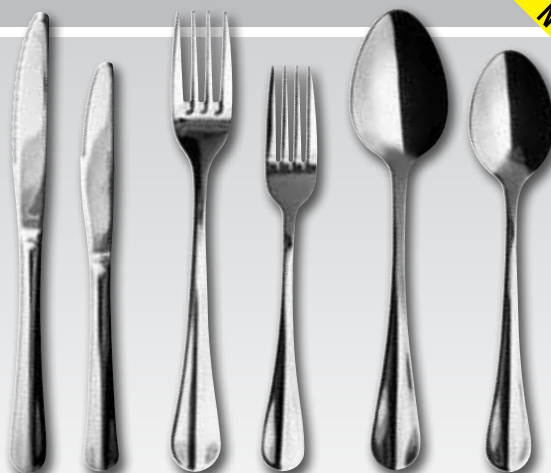

comas
EVERYDAY CUTLERY

NUEVO

Cubtería Nice 18/0

Cubtería de acero inoxidable 18/0 pulido de diseño resistente y contemporáneo. Artículos vendidos por docenas

Código	Descripción	Largo	Cant	Precio excl. IVA
DS001	Cuchillo mesa	230mm	12	26,00€
DS004	Cuchillo postre	190mm	12	26,00€
DS003	Tenedor mesa	210mm	12	18,00€
DS006	Tenedor postre	180mm	12	18,00€
DS002	Cuchara mesa	210mm	12	18,00€
DS005	Cuchara postre	180mm	12	18,00€
DS011	Cuchara moka	100mm	12	11,00€
DS010	Cuchara café	150mm	12	12,00€
DS009	Tenedor lunch	150mm	12	12,00€
DS007	Cuchillo pizza	210mm	12	24,00€
DS008	Tenedor pizza	210mm	12	18,00€

comas
EVERYDAY CUTLERY

NUEVO

Cubtería Granada 18/0

Clásico diseño estilo Baguette que nunca pasa de moda y fabricado en acero inoxidable 18/0 pulido. Artículos vendidos por docenas

Código	Descripción	Largo	Cant	Precio excl. IVA
DS060	Cuchillo mesa	230mm	12	22,50€
DS063	Cuchillo postre	200mm	12	19,50€
DS062	Tenedor mesa	210mm	12	15,50€
DS065	Tenedor postre	140mm	12	13,50€
DS061	Cuchara mesa	210mm	12	15,50€
DS064	Cuchara postre	190mm	12	13,50€

comas
EVERYDAY CUTLERY

NUEVO

Cubtería Bilbao 18/0

Cubtería de diseño clásico en acero inoxidable 18/0 con acabado espejo. Artículos vendidos por docenas

Código	Descripción	Largo	Cant	Precio excl. IVA
DS069	Cuchillo mesa	220mm	12	22,50€
DS072	Cuchillo postre	200mm	12	19,50€
DS071	Tenedor mesa	210mm	12	15,50€
DC210	Tenedor postre	190mm	12	14,50€
DS070	Cuchara mesa	210mm	12	15,50€
DS073	Cuchara postre	190mm	12	14,50€