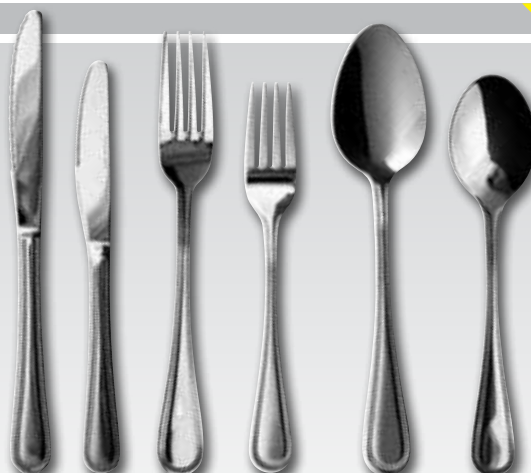

comas
EVERYDAY CUTLERY

NUEVO

Cubtería Granada 18/0

Clásico diseño estilo Baguette que nunca pasa de moda y fabricado en acero inoxidable 18/0 pulido. Artículos vendidos por docenas

Código	Descripción	Largo	Cant	Precio excl. IVA
DS060	Cuchillo mesa	230mm	12	22,50€
DS063	Cuchillo postre	200mm	12	19,50€
DS062	Tenedor mesa	210mm	12	15,50€
DS065	Tenedor postre	140mm	12	13,50€
DS061	Cuchara mesa	210mm	12	15,50€
DS064	Cuchara postre	190mm	12	13,50€

comas
EVERYDAY CUTLERY

NUEVO

Cubtería Bilbao 18/0

Cubtería de diseño clásico en acero inoxidable 18/0 con acabado espejo. Artículos vendidos por docenas

Código	Descripción	Largo	Cant	Precio excl. IVA
DS069	Cuchillo mesa	220mm	12	22,50€
DS072	Cuchillo postre	200mm	12	19,50€
DS071	Tenedor mesa	210mm	12	15,50€
DC210	Tenedor postre	190mm	12	14,50€
DS070	Cuchara mesa	210mm	12	15,50€
DS073	Cuchara postre	190mm	12	14,50€

comas
EVERYDAY CUTLERY

NUEVO

Cubertería Hotel 18/0

comas
EVERYDAY CUTLERY

Cubertería serie Hotel fabricada en acero inoxidable 18/0 acabado pulido. Artículos vendidos por docenas

NUEVO

Código	Descripción	Largo	Cant	Precio excl. IVA
DC214	Cuchillo chuletero	230mm	12	16,00€
DC215	Cuchillo mesa	220mm	12	16,00€
DC226	Cuchillo postre	190mm	12	14,50€
DC225	Cuchara mesa	200mm	12	6,00€
DC228	Tenedor postre	180mm	12	5,50€
DC224	Cuchara mesa	210mm	12	6,00€
DC227	Cuchara postre	190mm	12	5,50€
DC221	Cuchara moka	110mm	12	4,00€
DC220	Cuchara café	140mm	12	4,00€
DC222	Cuchara refresco	210mm	12	7,00€
DC229	Cuchillo lunch	160mm	12	12,50€
DC219	Tenedor lunch	150mm	12	4,00€

Cubertería Cyprium

OLYMPIA

Añada un toque personal e individual a su mesa y distíngase de su competencia con esta cubertería Olympia en color cobre. El acabado mate le proporciona un aspecto contemporáneo, mientras que el color le da una imagen vintage. Vendida por docenas. Apta para lavavajillas