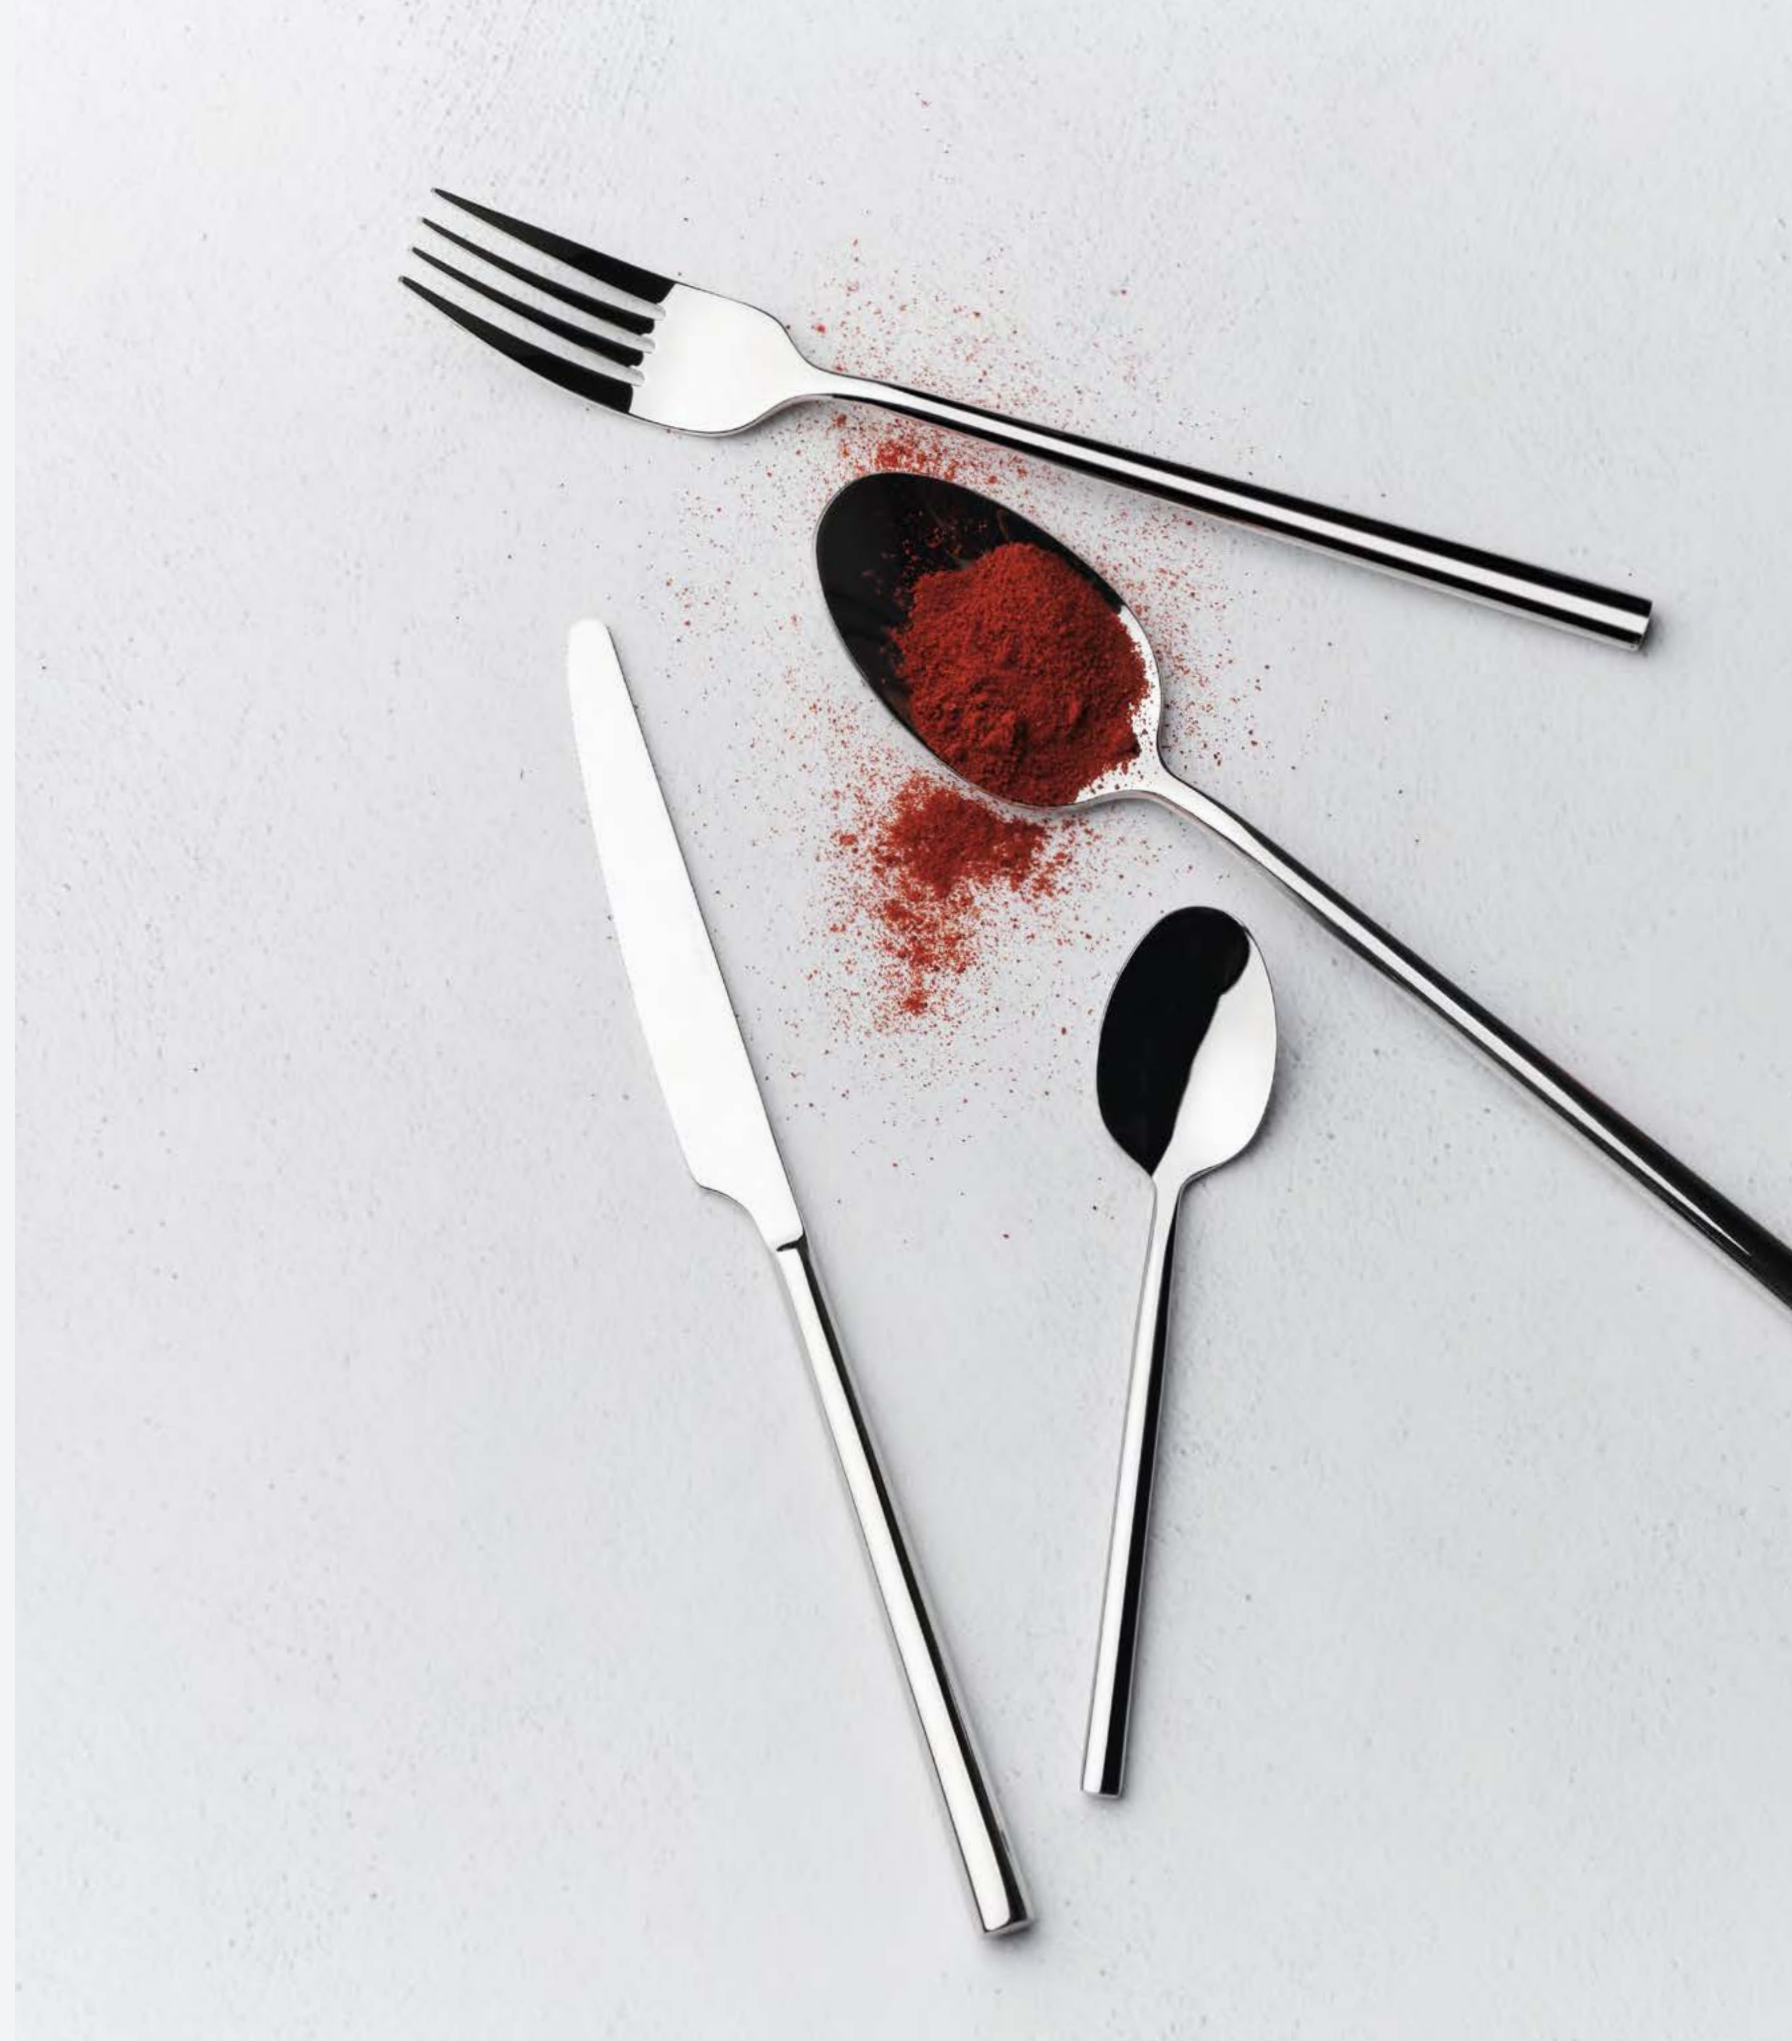

OSLO ECO COLLECTION

Oslo ECO

Serie creada para inspirar cada día. Una propuesta impecable que aúna estilo y comodidad, ideal para acompañar cualquier tipo de mesa. Formas ligeras con mangos esbeltos que ofrecen un discreto toque de distinción. Descubre un juego actual y elegante, donde las líneas rectas dan protagonismo a la silueta.

A collection created to inspire every day. An impeccable range that combines style and comfort, the ideal companion for any table. Light forms with slender handles that lend a discrete touch of distinction. Discover a contemporary, elegant set - in which straight lines highlight the silhouette.

7MM · NICKEL FREE 18%

ACABADO / FINISH / FINITION / FINITURA:
Espejo / Mirror / Miroir / Lucido.