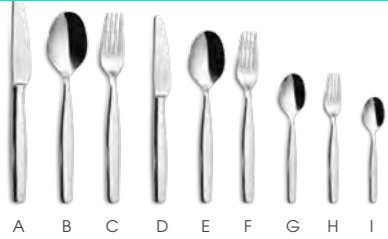

1. **A 6573 CUCHILLO MESA**
     table knife, couteau table, coltello tavola, tafelmesser
   - **B 6574 CUCHARA MESA**
     table spoon, cuillère table, cucchiaio tavola, tafellöffel
   - **C 6575 TENEDOR MESA**
     table fork, fourchette table, forchetta tavola, tafelgabel
   - **D 6576 CUCHILLO POSTRE**
     dessert knife, couteau dessert, coltello frutta, dessertmesser
   - **E 6577 CUCHARA POSTRE**
     dessert spoon, cuillère dessert, cucchiaio frutta, dessertlöffel
   - **F 6578 TENEDOR POSTRE**
     dessert fork, fourchette dessert, forchetta frutta, dessertgabel
   - **G 6579 CUCHARA CAFÉ**
     tea spoon, cuillère café, cucchiaio caffè, kaffeeelöffel
   - **H 6580 TENEDOR LUNCH**
     cake fork, fourchette gâteau, forchetta dolce, kuchengabel
   - **I 6581 CUCHARA MOKA**
     coffee/moka spoon, cuillère moka, cucchiaio moka, mokkalöffel
2. ---
3. **6582 MAZO 2 CUCHILLO MESA**
     film 2 table knife, film 2 couteau table, film 2 coltello tavola, film 2 tafelmesser
   - **6583 MAZO 3 CUCHARA MESA**
     film 3 table spoon, film 3 cuillère table, film 3 cucchiaio tavola, film 3 tafellöffel
   - **6584 MAZO 3 TENEDOR MESA**
     film 3 table fork, film 3 fourchette table, film 3 forchetta tavola, film 3 tafelgabel
   - **6585 MAZO 6 TENEDOR LUNCH**
     film 6 cake fork, film 6 fourchette gâteau, film 6 forchetta dolce, film 6 kuchengabel
   - **6586 MAZO 6 CUCHARA CAFÉ**
     film 6 tea spoon, film 6 cuillère café, film 6 cucchiaio caffè, film 6 kaffeeelöffel
   - **6587 MAZO 6 CUCHARA MOKA**
     film 6 coffee/moka spoon, film 6 cuillère moka, film 6 cucchiaio moka, film 6 mokkalöffel
4. ---
5. **8224 16 PIEZAS**
     16 pieces, écriñ 16 pièces, bauletto 16 pz., 16 stück
   - **6588 24 PIEZAS**
     24 pieces, écriñ 24 pièces, bauletto 24 pz., 24 stück
   - **8658 30 PIEZAS**
     30 pieces, écriñ 30 pièces, bauletto 30 pz., 30 stück