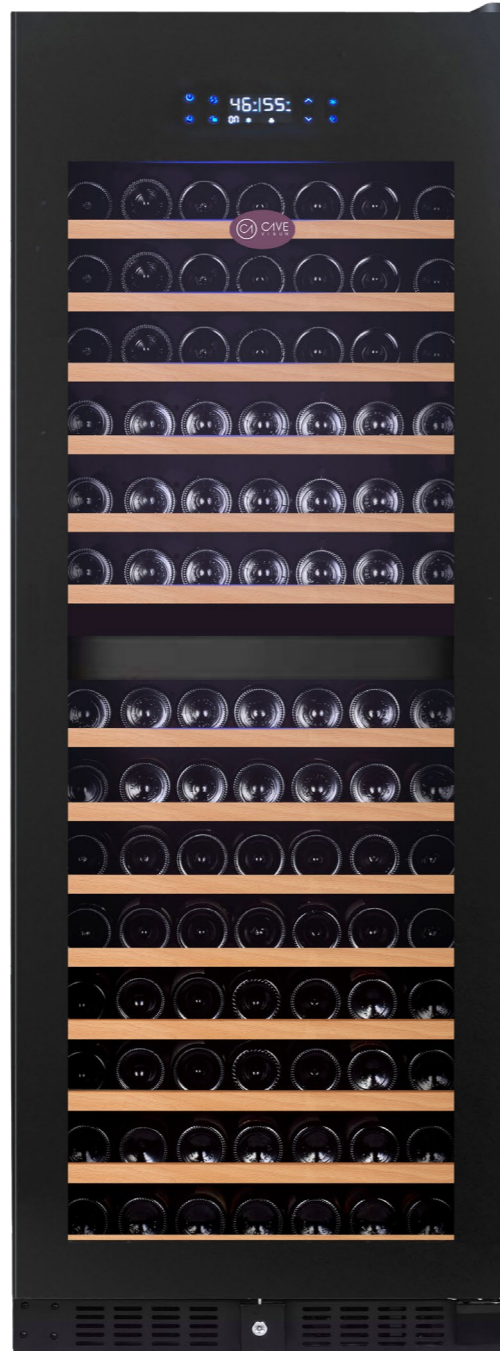

VINOTECAS PREMIUM MULTITEMPERATURA

CV-166-BL-2T

CAPACIDAD

166
botellas

DIMENSIONES:
59 x 177 x 69 cm
ancho x alto x fondo

- Temperatura regulable: 2°C-20°C
- Consumo 0,8 kw/h
- Bajo nivel sonoro 40db
- Cerradura seguridad
- Cava encastrable
- Compresor Inverter

Para todos tipos de Vinos y Cavas